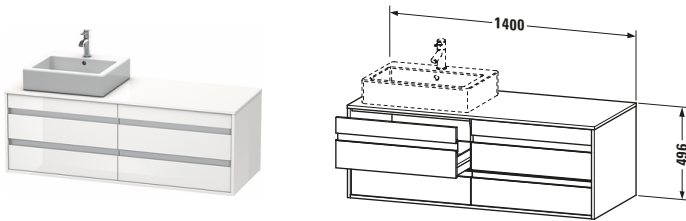

Konsolenwaschtischunterbau wandhängend

Basis Angaben	
Langbezeichnung	Duravit Ketho Konsolenwaschtischunterbau wandhängend, Weiß Hochglanz, Rechteckig, Anzahl Ausschnitte: 1, Anzahl Schubkästen: 4 – KT6657L2222

Features	
Selbsteinzug mit Dämpfung	✓
Siphonausschnitt	✓
Schürze	✓
Hahnlochbohrungen möglich	✓

Weitere Informationen finden Sie hier

<https://pro.duravit.de/p/KT6657L2222>

Spezifikationen	
Anzahl Ausschnitte	1
Anzahl Schubkästen	4
Für Anzahl Waschtische	1
Montagegrad	Montiert
Waschplatz	
Position Becken	Links
Montage	
Montageart	Wandhängend / Wandmontage
Farbe	
Farbwert	Weiß
Glanzgrad	Hochglanz
Front	
Farbwert Front	Weiß
Glanzgrad Front	Hochglanz
Korpus	
Glanzgrad Korpus	Hochglanz
Material Korpus	Hochverdichtete Dreischicht-Holzspanplatte
Oberfläche Korpus	Dekor
Konsole	
Farbwert Konsole	Weiß
Glanzgrad Konsole	Hochglanz
Material Konsole	Hochverdichtete Dreischicht-Holzspanplatte
Oberfläche Konsole	Dekor
Griff	
Ausführung Griff	Griffleiste
Anzahl Griffe	4
Farbwert Griff	Silber

Lieferumfang	
Inkl. Konsolenplatte	✓
Montage	
Inkl. Befestigungsmaterial	✓
Technische Dokumentation	
Inkl. Montageanleitung	digital und gedruckt

Logistik	
Artikelgewicht	48,5 kg
Verkaufsverpackung	
Art Verkaufsverpackung	Karton
Menge / Verkaufsverpackung	1 Stk.
Ab Werk verpackt	✓
Breite Verkaufsverpackung inkl. Artikel	612 mm
Höhe Verkaufsverpackung inkl. Artikel	1440 mm
Tiefe Verkaufsverpackung inkl. Artikel	547 mm
Gewicht Verkaufsverpackung inkl. Artikel	54 kg
Anzahl Packstücke	1

Vermaßung	
Breite / Länge	1400 mm
Höhe	496 mm
Tiefe / Breite	550 mm
Min. Wandabstand	0 mm

Passende Produkte	
Passende Artikel	
	Raumsparsiphon # 005076 Universal