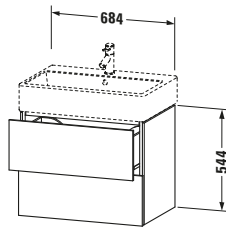

L-Cube # LC627607575

Design by Christian Werner

Waschtischunterbau wandhängend

Basis Angaben	
Langbezeichnung	Duravit L-Cube Waschtischunterbau wandhängend, Leinen Matt, Rechteckig, Anzahl Schubkästen: 2, Tip-on Technik – LC627607575

Spezifikationen	
Anzahl Schubkästen	2
Für Anzahl Waschtische	1
Montagegrad	Montiert
Waschplatz	
Position Becken	Mitte
Montage	
Montageart	Montage unter Waschtisch / Wandhängend / Wandmontage
Farbe	
Farbwert	Leinen
Glanzgrad	Matt
Front	
Farbwert Front	Leinen
Glanzgrad Front	Matt
Korpus	
Glanzgrad Korpus	Matt
Material Korpus	Hochverdichtete Dreischicht-Holzspanplatte
Oberfläche Korpus	Dekor
Griff	
Ausführung Griff	Grifflos

Features	
Tip-on Technik	✓
Einrichtungssystem	Optional
Selbsteinzug mit Dämpfung	✓

Lieferumfang	
Montage	
Inkl. Befestigungsmaterial	✓
Technische Dokumentation	
Inkl. Montageanleitung	digital und gedruckt

Logistik	
Artikelgewicht	28,2 kg
Verkaufsverpackung	
Art Verkaufsverpackung	Karton
Menge / Verkaufsverpackung	1 Stk.
Ab Werk verpackt	✓
Breite Verkaufsverpackung inkl. Artikel	630 mm
Höhe Verkaufsverpackung inkl. Artikel	850 mm
Tiefe Verkaufsverpackung inkl. Artikel	565 mm
Gewicht Verkaufsverpackung inkl. Artikel	32,5 kg
Anzahl Packstücke	1

Vermaßung	
Breite / Länge	684 mm
Höhe	544 mm
Tiefe / Breite	459 mm
Min. Wandabstand	0 mm

Passende Produkte	
Passende Artikel	
	Raumsparsiphon # 005076 Universal
	Einrichtungssystem Set # UV0510 Universal
	Waschtisch # 235070 Vero Air
Notwendige Artikel	
	Waschtisch # 235070 Vero Air

Weitere Informationen finden Sie hier

<https://pro.duravit.de/p/LC627607575>