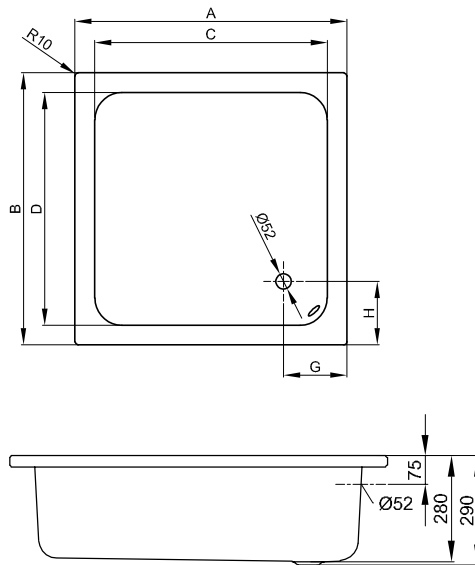

# BetteDelta 800-900 mm

## Abmessung

Bestell-Nr.	Maße in mm	A	B	C	D	G	H
5660	800 × 750 × 280	800	750	670	620	210	210
5810	800 × 800 × 280	800	800	670	670	210	210
5740	900 × 700 × 280	900	700	770	570	210	210
5760	900 × 750 × 280	900	750	770	620	210	210
5960	900 × 800 × 280	900	800	770	670	210	210
5910	900 × 900 × 280	900	900	770	770	210	210