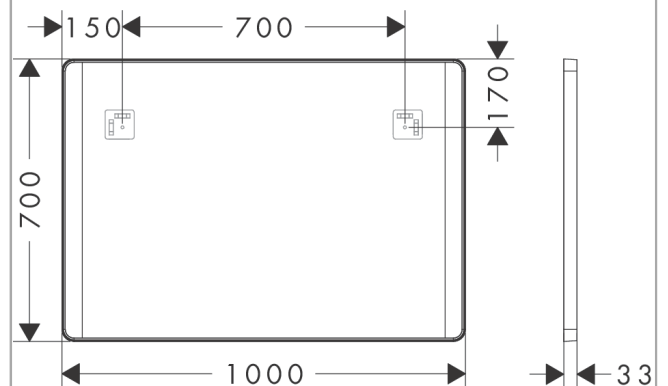

Xarita Lite Q

Spiegel mit seitlicher LED-Beleuchtung 1000/30 für Wandschalter

Oberfläche: **Matt White** Artikelnummer: **54964700**

Beschreibung

Merkmale

- Material: Spiegelglas
- Material Rahmen: Aluminium
- Oberflächenmaterial: Pulverlack
- MoistureProof: langlebiges Material
- Steuerung über bauseitig vorhandenem Wandschalter
- Lichtstrom: 2310 lm
- Leistung Leuchtmittel: 14 W
- Leuchtmittel: LED, austauschbar
- direktes vertikales LED Licht (beidseitig)
- Farbtemperatur: 4000 K
- LED Lebensdauer: > 36.000 Stunden
- direktes LED Licht: Energieeffizienzklasse C
- Eingangsspannung: 220 - 240 V AC / 50/60 Hz
- Ausgangsspannung: 24 V DC
- Schutzart: IP44
- mit Befestigungsmaterial
- verdeckte Befestigung
- Wandmontage
- Masse: 1000/700/30

Artikeldetails

Preis exkl. MwSt.

614.00 CHF

Technologie

Designpreise

Produktabbildung

Maßzeichnung

Xarita Lite Q
Spiegel mit seitlicher LED-Beleuchtung 1000/30 für Wandschalter
 Oberfläche: **Matt White** Artikelnummer: **54964700**

Einbaubeispiel