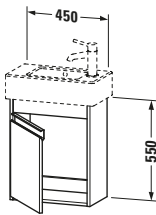

Ketho # KT6629R3030

Design by Christian Werner

Waschtischunterbau wandhängend

Basis Angaben	
Langbezeichnung	Duravit Ketho Waschtischunterbau wandhängend, Eiche Natur Matt, Rechteckig, Anzahl Türen: 1 – KT6629R3030

Spezifikationen	
Tür	
Anzahl Türen	1
Türanschlag	Rechts
Für Anzahl Waschtische	1
Montagegrad	Montiert
Waschplatz	
Position Becken	Mitte
Montage	
Montageart	Montage unter Waschtisch / Wandhängend / Wandmontage
Farbe	
Farbwert	Eiche Natur
Glanzgrad	Matt
Front	
Farbwert Front	Eiche Natur
Glanzgrad Front	Matt
Korpus	
Glanzgrad Korpus	Matt
Material Korpus	Hochverdichtete Dreischicht-Holzspanplatte
Oberfläche Korpus	Dekor
Griff	
Ausführung Griff	Griffleiste
Anzahl Griffe	1
Farbwert Griff	Silber

Features	
Automatiktürscharnier mit Dämpfung	✓

Lieferumfang	
Montage	
Inkl. Befestigungsmaterial	✓
Technische Dokumentation	
Inkl. Montageanleitung	digital und gedruckt

Logistik	
Artikelgewicht	13,5 kg
Verkaufsverpackung	
Art Verkaufsverpackung	Karton
Menge / Verkaufsverpackung	1 Stk.
Ab Werk verpackt	✓
Breite Verkaufsverpackung inkl. Artikel	450 mm
Höhe Verkaufsverpackung inkl. Artikel	225 mm
Tiefe Verkaufsverpackung inkl. Artikel	550 mm
Gewicht Verkaufsverpackung inkl. Artikel	16,5 kg
Anzahl Packstücke	1

Vermaßung	
Breite / Länge	450 mm
Höhe	550 mm
Tiefe / Breite	225 mm
Min. Wandabstand	20 mm

Passende Produkte	
Passende Artikel	
	Handwaschbecken # 070350 Vero
Notwendige Artikel	
	Handwaschbecken # 070350 Vero

Weitere Informationen finden Sie hier

<https://pro.duravit.de/p/KT6629R3030>