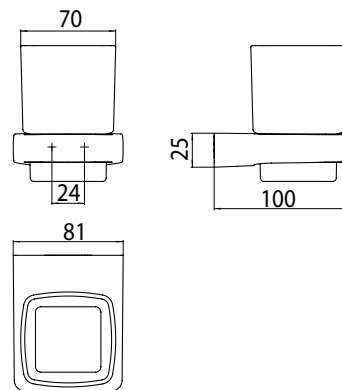

PRODUKTINFORMATION

Glashalter, Kristallglas satiniert chrom

Art.-Nr.0220 001 00