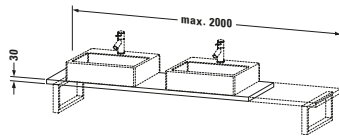

DuraStyle # DS105C01616

Design by Matteo Thun & Antonio Rodriguez

Konsole

Basis Angaben	
Langbezeichnung	Duravit DuraStyle Konsole, Eiche Schwarz Matt, Rechteckig, Anzahl Ausschnitte: 2 – DS105C01616
Artikel Nr.	DS105C01616

Spezifikationen	
Anzahl Ausschnitte	2
Compact	✓
Oberfläche	Dekor
Oberflächenbehandlung	Direktbeschichtet

Montage	
Montageart	Wandhängend / Wandmontage
Einbauart	Vorwand

Farbe	
Farbwert	Eiche Schwarz
Glanzgrad	Matt

Material	
Material	Hochverdichtete Dreischicht-Holzspanplatte

Waschplatz	
Position Becken	Links / Rechts

Features	
Hahnlochbohrungen möglich	✓

Lieferumfang	
Technische Dokumentation	
Inkl. Montageanleitung	digital und gedruckt

Logistik	
Artikelgewicht	14,5 kg
Verkaufsverpackung	
Art Verkaufsverpackung	Karton
Menge / Verkaufsverpackung	1 Stk.
Ab Werk verpackt	✓
Breite Verkaufsverpackung inkl. Artikel	615 mm
Höhe Verkaufsverpackung inkl. Artikel	2080 mm
Tiefe Verkaufsverpackung inkl. Artikel	140 mm
Gewicht Verkaufsverpackung inkl. Artikel	18,5 kg
Anzahl Packstücke	1

Passende Produkte	
Passende Artikel	
	Korpusblende # DS5399 DuraStyle
	Handtuchhalter # UV9986 Universal
	Handtuchhalter # UV9985 Universal
	Handtuchhalter # UV9959 Universal
Notwendige Artikel	
	Konsolenträger # UV9926 Universal
	Konsolenträger # UV9917 Universal
	Konsolenträger # UV9902 Universal

Vermaßung	
Breite / Länge	800 mm
Min. Variable Breite / Länge	800 mm
Max. Variable Breite / Länge	2000 mm
Höhe	30 mm
Tiefe / Breite	480 mm

Weitere Informationen finden Sie hier

<https://pro.duravit.de/p/DS105C01616>