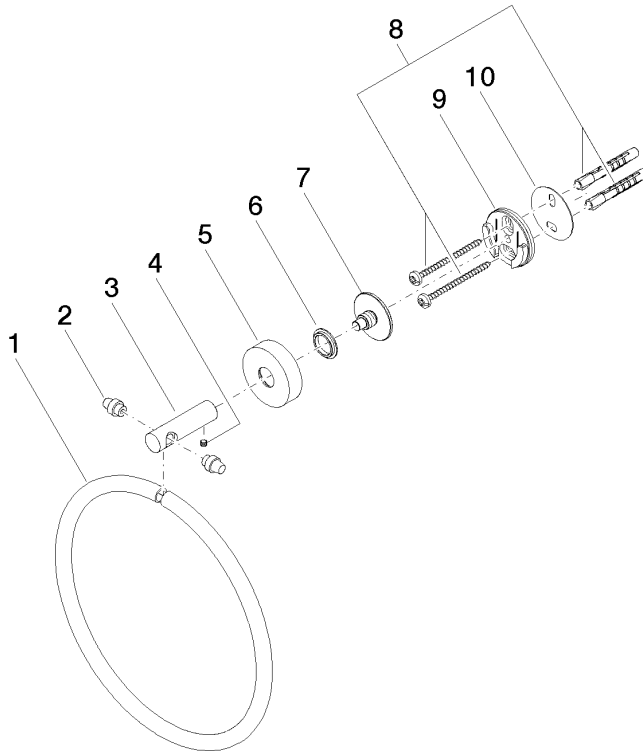

83 200 979 Produktversion ab 01.07.2023

- Breite 185 mm
- Rosette Ø 40 mm
- Ausladung 55 mm

	Chrom	83 200 979-00
	Platin gebürstet	83 200 979-06
	Dark Chrome	83 200 979-19
	Light Gold	83 200 979-26
	Light Gold gebürstet	83 200 979-27
	Schwarz matt	83 200 979-33
	Bronze gebürstet	83 200 979-42
	Champagne gebürstet (22kt Gold)	83 200 979-46
	Champagne (22kt Gold)	83 200 979-47
	Chrom gebürstet	83 200 979-93
	Dark Platinum gebürstet	83 200 979-99

83 200 979 Produktversion ab 01.07.2023

mm [inches]

83 200 979 Produktversion ab 01.07.2023

Ersatzteile für die  
anderen  
Oberflächenvarianten  
finden Sie hier: Platin  
gebürstet

## Ersatzteilstückliste

Nr.	Artikelnummer	Benennung	Verbaumenge	Lieferzeit
1	08 18 80 500-00	Halter 185 x 185 x 10 mm - Chrom	1,00	10
10	05 30 11 519 00 90	Befestigung Dämpfer Ø 36 x 1 mm -	1,00	2
7	08 17 97 560 90	Halter Ø 32 x 16 mm -	1,00	2
2	08 31 20 550 90	Stopfen für Handtuchring -	2,00	2
4	90 31 11 038 00 90	Befestigung Gewindestift mit Innensechskant mit Ringschneide M4 x 3 mm -	1,00	2
8	05 30 31 025 00 90	Befestigung Schraube Halbrundkopf 4,5 x 60 mm -	1,00	2
3	08 17 97 568-00	Halter für Handtuchring Ø 13 x 50 mm - Chrom	1,00	10
6	08 30 11 516 90	Ring Ø 20 x 3 mm -	1,00	2
9	08 17 97 501 07	Halter Ø 38 x 9 mm -	1,00	2
5	08 27 97 500-00	Rosette Ø 40,5 x 11 mm - Chrom	1,00	10