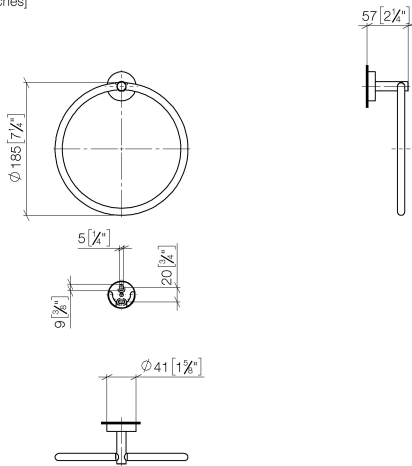

83 200 979 Produktversion ab 01.07.2023

- Breite 185 mm
- Rosette Ø 40 mm
- Ausladung 55 mm

	Chrom	83 200 979-00
	Platin gebürstet	83 200 979-06
	Dark Chrome	83 200 979-19
	Light Gold	83 200 979-26
	Light Gold gebürstet	83 200 979-27
	Schwarz matt	83 200 979-33
	Bronze gebürstet	83 200 979-42
	Champagne gebürstet (22kt Gold)	83 200 979-46
	Champagne (22kt Gold)	83 200 979-47
	Chrom gebürstet	83 200 979-93
	Dark Platinum gebürstet	83 200 979-99

83 200 979 Produktversion ab 01.07.2023

mm [inches]

83 200 979 Produktversion ab 01.07.2023

Ersatzteile für die  
anderen  
Oberflächenvarianten  
finden Sie hier: Platin  
gebürstet

## Ersatzteilstückliste

Nr.	Artikelnummer	Benennung	Verbaumenge	Lieferzeit
1	08 18 80 500-00	Halter 185 x 185 x 10 mm - Chrom	1,00	10
10	05 30 11 519 00 90	Befestigung Dämpfer Ø 36 x 1 mm -	1,00	2
7	08 17 97 560 90	Halter Ø 32 x 16 mm -	1,00	2
2	08 31 20 550 90	Stopfen für Handtuchring -	2,00	2
4	90 31 11 038 00 90	Befestigung Gewindestift mit Innensechskant mit Ringschneide M4 x 3 mm -	1,00	2
8	05 30 31 025 00 90	Befestigung Schraube Halbrundkopf 4,5 x 60 mm -	1,00	2
3	08 17 97 568-00	Halter für Handtuchring Ø 13 x 50 mm - Chrom	1,00	10
6	08 30 11 516 90	Ring Ø 20 x 3 mm -	1,00	2
9	08 17 97 501 07	Halter Ø 38 x 9 mm -	1,00	2
5	08 27 97 500-00	Rosette Ø 40,5 x 11 mm - Chrom	1,00	10