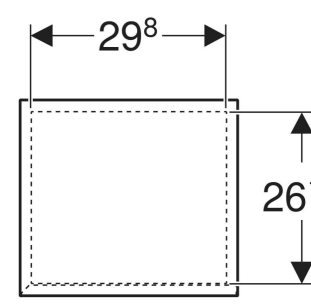

Geberit Renova Plan Seitenschrank mit einer Tür

EIGENSCHAFTEN

- Holz aus nachhaltiger Forstwirtschaft mit zertifizierter Herkunft
- Wandhängend
- Mit einer Tür
- Anschlagseite links oder rechts
- Griffmulde zum Öffnen
- Tür mit Dämpfungsmechanismus
- Mit einem versetzbaren Einlegeboden
- Seidenmatte Oberflächen mit Anti-Fingerabdruck-Beschichtung

- Feuchtigkeitsbeständig
- Vormontiert geliefert

TECHNISCHE DATEN

Werkstoff Hochverdichtete Dreischicht-Holzspanplatte

LIEFERUMFANG

- Befestigungsmaterial

ZUBEHÖR

- Geberit Magnethalter
- Geberit Vergrößerungsspiegel
- Geberit Steckdosenelement
- Geberit Set Füße schmal

INFO

- Seitenschrank und Mittelhochschrank können miteinander kombiniert werden

Art-Nr.	Farbe / Oberfläche	B cm	H cm	T cm	Tür	VE1 St.
504.043.DB.1 * Neu	sandgrau / lackiert seidenmatt	33	65	29.7	Anschlag links oder rechts	1