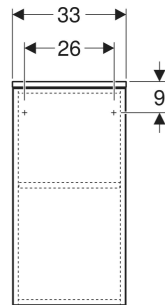

Geberit Renova Plan Seitenschrank mit einer Tür

EIGENSCHAFTEN

- Holz aus nachhaltiger Forstwirtschaft mit zertifizierter Herkunft
- Wandhängend
- Mit einer Tür
- Anschlagseite links oder rechts
- Griffmulde zum Öffnen
- Tür mit Dämpfungsmechanismus
- Mit einem versetzbaren Einlegeboden
- Seidenmatte Oberflächen mit Anti-Fingerabdruck-Beschichtung

- Feuchtigkeitsbeständig
- Vormontiert geliefert

TECHNISCHE DATEN

Werkstoff Hochverdichtete Dreischicht-Holzspanplatte

LIEFERUMFANG

- Befestigungsmaterial

ZUBEHÖR

- Geberit Magnethalter
- Geberit Vergrößerungsspiegel
- Geberit Steckdosenelement
- Geberit Set Füße schmal

INFO

- Seitenschrank und Mittelhochschrank können miteinander kombiniert werden

Art-Nr.	Farbe / Oberfläche	B cm	H cm	T cm	Tür	VE1 St.
504.043.DB.1 * Neu	sandgrau / lackiert seidenmatt	33	65	29.7	Anschlag links oder rechts	1