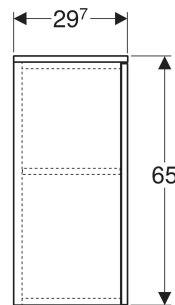

Geberit Renova Plan Seitenschrank mit einer Tür

EIGENSCHAFTEN

- Holz aus nachhaltiger Forstwirtschaft mit zertifizierter Herkunft
- Wandhängend
- Mit einer Tür
- Anschlagseite links oder rechts
- Griffmulde zum Öffnen
- Tür mit Dämpfungsmechanismus
- Mit einem versetzbaren Einlegeboden
- Seidenmatte Oberflächen mit Anti-Fingerabdruck-Beschichtung

INFO

- Seitenschrank und Mittelhochschrank können miteinander kombiniert werden

Art-Nr.	Farbe / Oberfläche	B cm	H cm	T cm	Tür	VE1 St.
504.043.DB.1 * Neu	sandgrau / lackiert seidenmatt	33	65	29.7	Anschlag links oder rechts	1