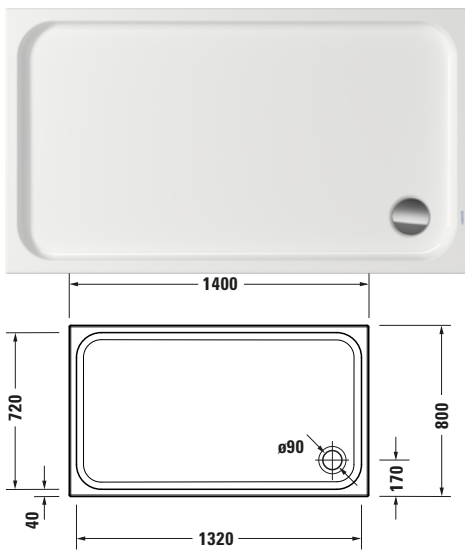

Duschwanne

Basis Angaben	
Langbezeichnung	Duravit D-Code Duschwanne 1400x800 mm Weiß, Material: Sanitäracryl – 720259000000001

Spezifikationen	
Farbe	
Farbwert	Weiß
Glanzgrad	Glänzend
Material	
Material	Sanitäracryl

Vermaßung	
Breite / Länge	1400 mm
Tiefe / Breite	800 mm

Logistik	
Artikelgewicht	24 kg

Passende Produkte	
Passende Artikel	
	Wannenanker # 790103000000000 Universal
	Schallschutz-Set # 791369000000000 Universal
	Duschwannenablauf # 791260000001000 D-Code
	Wandprofil # 790126000000000 Universal
	Fußgestell # 790100000000000 Universal

Beschreibungstexte	
Ausschreibungstext	Duravit D-Code Duschwanne Weiß, Designer: sieger design, Sanitäracryl, CE-Kennzeichen-1: EN 14527, EAN Nr.: 4063382159366, Artikelgewicht: 24 kg, Abmessungen (Breite / Länge x Tiefe / Breite x Höhe): 1400 x 800 x 85 mm, Antislip, Artikel Nr.: 720259000000001, Passende Artikel: Wannenanker, Schallschutz-Set, Duschwannenablauf, Wandprofil, Fußgestell; Artikel Nr.: 790103000000000, 791369000000000, 791260000001000, 790126000000000, 790100000000000; Modell Nr.: 790103, 791369, 791260, 790126, 790100