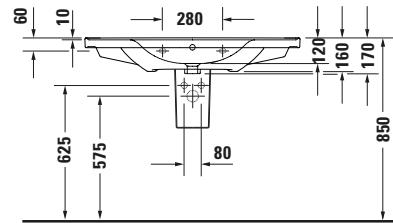

Waschtisch

Basis Angaben	
Langbezeichnung	Duravit D-Neo Waschtisch 1005 mm Weiß Hochglanz, Hahnlochbank, Anzahl Hahnlöcher pro Waschplatz: 1, Überlauf – 2367100000

Spezifikationen	
Farbe	
Farbwert	Weiß
Innenfarbe	Weiß
Aussenfarbe	Weiß
Glanzgrad	Hochglanz
Glanzgrad Innen	Hochglanz
Glanzgrad Außen	Hochglanz
Überlauf	
Überlauf	✓
Waschplatz	
Anzahl Hahnlöcher pro Waschplatz	1
Material	
Material	Keramik

Features	
Waschplatz	
Hahnlochbank	✓
Waschtisch	
Von unten glasiert	✓

Logistik	
Artikelgewicht	27 kg

Passende Produkte	
Passende Artikel	
	Push-open Ventil # 0050521000 Universal
	Designsiphon # 0050361000 Universal
	Push-open Ventil # 0050524600 Universal
	Designsiphon # 0050364600 Universal
	Push-open Ventil # 005052 Universal
	Designsiphon # 005036 Universal
	Röhrensiphon # 0050260000 Universal
	Standsäule # 085842 D-Neo
	Halbsäule # 085843 D-Neo

Beschreibungstexte	
Ausschreibungstext	Duravit D-Neo Waschtisch Weiß Hochglanz 1005 mm, Designer: Bertrand Lejoly, Sanitärkeramik, Wandhängend, Überlauf, Position Ablauf: Mitte, Von unten glasiert, Ablagefläche: Hahnlochbank-HintenSeitlichRechts-Links, Anzahl Becken: 1, Position Becken: Mitte, Position Hahnloch: Mitte, Weiß Hochglanz, Geeignet für Möbel, Geeignet für Halbsäule, Geeignet für Standsäule, Hahnlochbank, CE-Kennzeichen-1: EN 14688, EAN Nr.: 4063382016096, Artikelgewicht: 27 kg, Beckenbreite: 520 mm, Beckentiefe: 275 mm, Abmessungen (Breite / Länge x Tiefe / Breite x Höhe): 1005 x 480 x 160 mm, Artikel Nr.: 2367100000