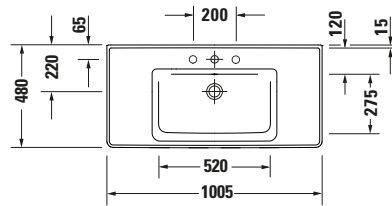

Waschtisch

Basis Angaben	
Langbezeichnung	Duravit D-Neo Waschtisch 1005 mm Weiß Hochglanz, Hahnlochbank, Anzahl Hahnlöcher pro Waschplatz: 1, Überlauf – 2367100000

Spezifikationen	
Farbe	
Farbwert	Weiß
Innenfarbe	Weiß
Aussenfarbe	Weiß
Glanzgrad	Hochglanz
Glanzgrad Innen	Hochglanz
Glanzgrad Außen	Hochglanz
Überlauf	
Überlauf	✓
Waschplatz	
Anzahl Hahnlöcher pro Waschplatz	1
Material	
Material	Keramik

Features	
Waschplatz	
Hahnlochbank	✓
Waschtisch	
Von unten glasiert	✓

Logistik	
Artikelgewicht	27 kg

Passende Produkte	
Passende Artikel	
	Push-open Ventil # 0050521000 Universal
	Designsiphon # 0050361000 Universal
	Push-open Ventil # 0050524600 Universal
	Designsiphon # 0050364600 Universal
	Push-open Ventil # 005052 Universal
	Designsiphon # 005036 Universal
	Röhrensiphon # 0050260000 Universal
	Standsäule # 085842 D-Neo
	Halbsäule # 085843 D-Neo

Beschreibungstexte	
Ausschreibungstext	Duravit D-Neo Waschtisch Weiß Hochglanz 1005 mm, Designer: Bertrand Lejoly, Sanitärkeramik, Wandhängend, Überlauf, Position Ablauf: Mitte, Von unten glasiert, Ablagefläche: Hahnlochbank-HintenSeitlichRechts-Links, Anzahl Becken: 1, Position Becken: Mitte, Position Hahnloch: Mitte, Weiß Hochglanz, Geeignet für Möbel, Geeignet für Halbsäule, Geeignet für Standsäule, Hahnlochbank, CE-Kennzeichen-1: EN 14688, EAN Nr.: 4063382016096, Artikelgewicht: 27 kg, Beckenbreite: 520 mm, Beckentiefe: 275 mm, Abmessungen (Breite / Länge x Tiefe / Breite x Höhe): 1005 x 480 x 160 mm, Artikel Nr.: 2367100000