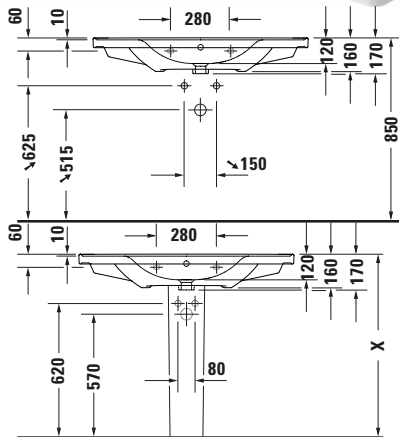

Waschtisch

Basis Angaben	
Langbezeichnung	Duravit D-Neo Waschtisch 1005 mm Weiß Hochglanz, Hahnlochbank, Anzahl Hahnlöcher pro Waschplatz: 1, Überlauf – 2367100000

Spezifikationen	
Farbe	
Farbwert	Weiß
Innenfarbe	Weiß
Aussenfarbe	Weiß
Glanzgrad	Hochglanz
Glanzgrad Innen	Hochglanz
Glanzgrad Außen	Hochglanz
Überlauf	
Überlauf	✓
Waschplatz	
Anzahl Hahnlöcher pro Waschplatz	1
Material	
Material	Keramik

Features	
Waschplatz	
Hahnlochbank	✓
Waschtisch	
Von unten glasiert	✓

Logistik	
Artikelgewicht	27 kg

Passende Produkte	
Passende Artikel	
	Push-open Ventil # 0050521000 Universal
	Designsiphon # 0050361000 Universal
	Push-open Ventil # 0050524600 Universal
	Designsiphon # 0050364600 Universal
	Push-open Ventil # 005052 Universal
	Designsiphon # 005036 Universal
	Röhrensiphon # 0050260000 Universal
	Standsäule # 085842 D-Neo
	Halbsäule # 085843 D-Neo

Beschreibungstexte	
Ausschreibungstext	Duravit D-Neo Waschtisch Weiß Hochglanz 1005 mm, Designer: Bertrand Lejoly, Sanitärkeramik, Wandhängend, Überlauf, Position Ablauf: Mitte, Von unten glasiert, Ablagefläche: Hahnlochbank-HintenSeitlichRechts-Links, Anzahl Becken: 1, Position Becken: Mitte, Position Hahnloch: Mitte, Weiß Hochglanz, Geeignet für Möbel, Geeignet für Halbsäule, Geeignet für Standsäule, Hahnlochbank, CE-Kennzeichen-1: EN 14688, EAN Nr.: 4063382016096, Artikelgewicht: 27 kg, Beckenbreite: 520 mm, Beckentiefe: 275 mm, Abmessungen (Breite / Länge x Tiefe / Breite x Höhe): 1005 x 480 x 160 mm, Artikel Nr.: 2367100000