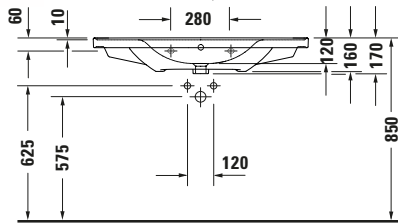

Waschtisch

Basis Angaben	
Langbezeichnung	Duravit D-Neo Waschtisch 1005 mm Weiß Hochglanz, Hahnlochbank, Anzahl Hahnlöcher pro Waschplatz: 1, Überlauf – 2367100000

Spezifikationen	
Farbe	
Farbwert	Weiß
Innenfarbe	Weiß
Aussenfarbe	Weiß
Glanzgrad	Hochglanz
Glanzgrad Innen	Hochglanz
Glanzgrad Außen	Hochglanz
Überlauf	
Überlauf	✓
Waschplatz	
Anzahl Hahnlöcher pro Waschplatz	1
Material	
Material	Keramik

Features	
Waschplatz	
Hahnlochbank	✓
Waschtisch	
Von unten glasiert	✓

Logistik	
Artikelgewicht	27 kg

Passende Produkte	
Passende Artikel	
	Push-open Ventil # 0050521000 Universal
	Designsiphon # 0050361000 Universal
	Push-open Ventil # 0050524600 Universal
	Designsiphon # 0050364600 Universal
	Push-open Ventil # 005052 Universal
	Designsiphon # 005036 Universal
	Röhrensiphon # 0050260000 Universal
	Standsäule # 085842 D-Neo
	Halbsäule # 085843 D-Neo

Beschreibungstexte	
Ausschreibungstext	Duravit D-Neo Waschtisch Weiß Hochglanz 1005 mm, Designer: Bertrand Lejoly, Sanitärkeramik, Wandhängend, Überlauf, Position Ablauf: Mitte, Von unten glasiert, Ablagefläche: Hahnlochbank-HintenSeitlichRechts-Links, Anzahl Becken: 1, Position Becken: Mitte, Position Hahnloch: Mitte, Weiß Hochglanz, Geeignet für Möbel, Geeignet für Halbsäule, Geeignet für Standsäule, Hahnlochbank, CE-Kennzeichen-1: EN 14688, EAN Nr.: 4063382016096, Artikelgewicht: 27 kg, Beckenbreite: 520 mm, Beckentiefe: 275 mm, Abmessungen (Breite / Länge x Tiefe / Breite x Höhe): 1005 x 480 x 160 mm, Artikel Nr.: 2367100000