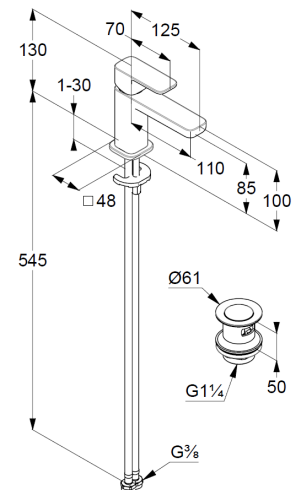

Keramik-Kartusche mit Heißwasserbegrenzung

Durchflussmenge bei 3 bar 4,5 l/min.

flexible Druckschläuche G3/8 DVGW zugelassen

Schnell-Montagesystem

Push open Ablaufgarnitur G1 1/4

für Waschtische mit Überlauf

EU-Taxonomie: max. 6 l/min. -

wesentlicher Beitrag (SC) möglich

Produktabbildung/ Product picture

Maßzeichnung/ Dimensional drawing

Durchfluss/ Flow rate