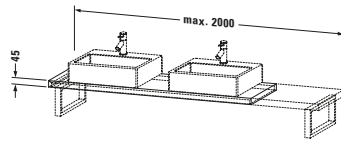

**Konsole**

Basis Angaben	
Langbezeichnung	Duravit L-Cube Konsole, Weiß Hochglanz, Rechteckig, Anzahl Ausschnitte: 2 – LC101C02222
Artikel Nr.	LC101C02222

Spezifikationen	
Anzahl Ausschnitte	2
Compact	✓
Oberfläche	Dekor
Oberflächenbehandlung	Direktbeschichtet

Montage	
Montageart	Wandmontage
Einbauart	Vorwand

Farbe	
Farbwert	Weiß
Glanzgrad	Hochglanz

Material	
Material	Hochverdichtete Dreischicht-Holzspanplatte

Waschplatz	
Position Becken	Links / Rechts
Anzahl Waschplätze	2

Features	
Hahnlochbohrungen möglich	✓

Lieferumfang	
<b>Technische Dokumentation</b>	
Inkl. Montageanleitung	digital und gedruckt

Logistik	
Artikelgewicht	17 kg
<b>Verkaufsverpackung</b>	
Art Verkaufsverpackung	Karton
Menge / Verkaufsverpackung	1 Stk.
Ab Werk verpackt	✓
Breite Verkaufsverpackung inkl. Artikel	615 mm
Höhe Verkaufsverpackung inkl. Artikel	2080 mm
Tiefe Verkaufsverpackung inkl. Artikel	140 mm
Gewicht Verkaufsverpackung inkl. Artikel	17 kg
Anzahl Packstücke	1

Vermaßung	
Breite / Länge	800 mm
Min. Variable Breite / Länge	800 mm
Max. Variable Breite / Länge	2000 mm
Höhe	45 mm
Tiefe / Breite	480 mm