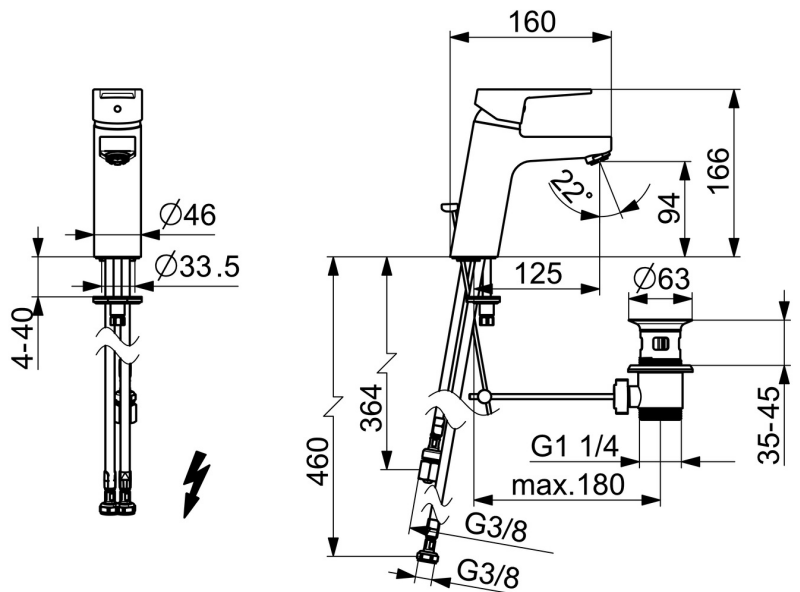

EAN: 4015474263901

[static.hansa.com/09031183](http://static.hansa.com/09031183)

- Waschtisch
- Einhebelmischer, Niederdruck, für offene Heißwasserbereiter
- Standmontage
- Chrom
- Feststehender Auslauf
- Kristallklarer Laminarstrahl, CASCADE® Strahlregler
- Hebel mit W+K-Kennzeichnung, Einhandbedienhebel/Griff
- Ablaufgarnitur mit Zugstange
- Temperaturbegrenzer, Heißwassersperre einstellbar (im Lieferumfang enthalten)
- ø 3.5 classic Steuerpatrone mit keramischen Dichtscheiben zur Wassermengen- und Temperatureinstellung
- Anschluss über Kupferrohre
- Armaturenkörper aus entzinkungsbeständigem Messing (DZR), Rapid-Montagesystem

### Technische Eigenschaften

---

DN-Größe (Nennmaß)	<b>DN15</b>
Warmwasserversorgung	<b>max. +80°C</b>
Arbeitsdruck	<b>0,5-5 bar</b>
Anschlussgröße	<b>Ø 8 mm</b>
Ausladung	<b>123 mm</b>
Sicherungseinrichtung (EN1717)	<b>AA</b>
Werkstoff	<b>Messing</b>