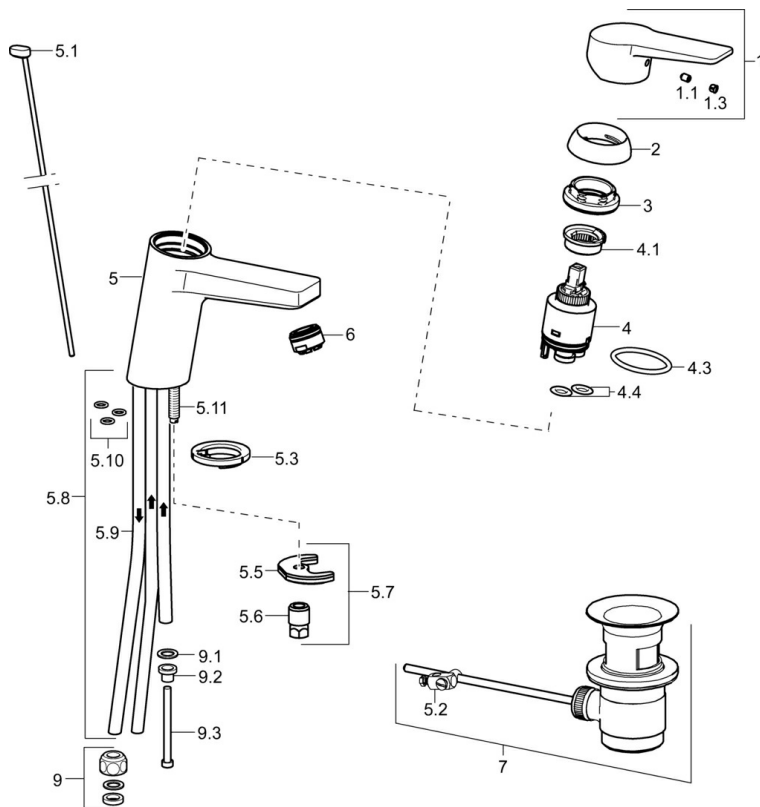

EAN: 4015474263901

[static.hansa.com/09031183](http://static.hansa.com/09031183)

- Waschtisch
- Einhebelmischer, Niederdruck, für offene Heißwasserbereiter
- Standmontage
- Chrom
- Feststehender Auslauf
- Kristallklarer Laminarstrahl, CASCADE® Strahlregler
- Hebel mit W+K-Kennzeichnung, Einhandbedienhebel/Griff
- Ablaufgarnitur mit Zugstange
- Temperaturbegrenzer, Heißwassersperre einstellbar (im Lieferumfang enthalten)
- ø 3.5 classic Steuerpatrone mit keramischen Dichtscheiben zur Wassermengen- und Temperatureinstellung
- Anschluss über Kupferrohre
- Armaturenkörper aus entzinkungsbeständigem Messing (DZR), Rapid-Montagesystem

### Technische Eigenschaften

---

DN-Größe (Nennmaß)	<b>DN15</b>
Warmwasserversorgung	<b>max. +80°C</b>
Arbeitsdruck	<b>0,5-5 bar</b>
Anschlussgröße	<b>Ø 8 mm</b>
Ausladung	<b>123 mm</b>
Sicherungseinrichtung (EN1717)	<b>AA</b>
Werkstoff	<b>Messing</b>

### SP09031183

	Name	Art.-Nr.
1	Hebel	59913910
1.1	Schraube, M5x8, SW2.5	59904755
1.3	Dekorkappe Grau	59912112
2	Abdeckkappe, 33x3 mm	59912504
3	Spann-Mutter, M40x1, SW30	1003409V
4	Kartusche, 3.5 Eco	59912324
4	Kartusche, 3.5 Classic	59913075
4.1	Temperatur-Anschlagring Ausgelaufen	59912325
4.3	O-Ring, d 28.24x2.62 Ausgelaufen	59912590
4.4	O-Ring, d 10.10x1.60 Ausgelaufen	59905072
5.1	Zugstange mit Knopf	59913067
5.2	Gelenkstück	59904624
5.3	Bodendichtung	59914591
5.5	Befestigungsplatte Ausgelaufen	59904765
5.6	Schraube, M8x1, SW13 Ausgelaufen	59904766
5.7	Befestigungssatz	59912113
5.8	Rohr Ausgelaufen	59913398
5.9	Rohr, M8x1, L=560	59912806
5.10	O-Ring, 6x1.4	59913266
5.11	Befestigungsschraube, M8x1, L=140	59912474
6	Luftsprudler, M24x1 A, low pressure	59902692
7	Ablaufgarnitur	59904620
7	Ablaufgarnitur, (2019-)	59914764
9	Überwurfmutter	59904969
9.1	Dichtungskit, 14.9x8.5x1	59902352
9.2	Dichtungskit, 10x8	59902272
9.3	Schlauch	59902151
N.I.	Schlüssel, SW30/34	59912108