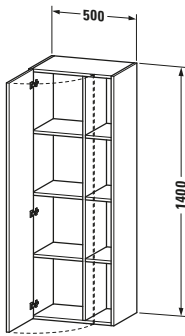

## Hochschrank

Basis Angaben	
Langbezeichnung	Duravit DuraStyle Hochschrank, Eiche Natur Matt, Rechteckig, Anzahl Türen: 1 – DS1239L3030
Artikel Nr.	DS1239L3030

Spezifikationen	
Anzahl offener Fächer	4
Montagegrad	Montiert
<b>Tür</b>	
Anzahl Türen	1
Türanschlag	Links
<b>Böden</b>	
Anzahl Holzfachböden	3
<b>Montage</b>	
Montageart	Wandhängend / Wandmontage
<b>Farbe</b>	
Farbwert	Eiche Natur
Glanzgrad	Matt
<b>Front</b>	
Farbwert Front	Eiche Natur
Glanzgrad Front	Matt
Material Front	Hochverdichtete Dreischicht-Holzspanplatte
<b>Korpus</b>	
Farbwert Korpus	Eiche Natur
Glanzgrad Korpus	Matt
Material Korpus	Hochverdichtete Dreischicht-Holzspanplatte
Oberfläche Korpus	Dekor
<b>Griff</b>	
Ausführung Griff	Grifflos

Features	
Automatiktürscharnier mit Dämpfung	✓

Lieferumfang	
<b>Montage</b>	
Inkl. Befestigungsmaterial	✓
<b>Technische Dokumentation</b>	
Inkl. Montageanleitung	digital und gedruckt

Logistik	
Artikelgewicht	31,5 kg
<b>Verkaufsverpackung</b>	
Art Verkaufsverpackung	Karton
Menge / Verkaufsverpackung	1 Stk.
Ab Werk verpackt	✓
Breite Verkaufsverpackung inkl. Artikel	555 mm
Höhe Verkaufsverpackung inkl. Artikel	1440 mm
Tiefe Verkaufsverpackung inkl. Artikel	415 mm
Gewicht Verkaufsverpackung inkl. Artikel	36 kg
Anzahl Packstücke	1

Vermaßung	
Breite / Länge	500 mm
Min. Variable Breite / Länge	0 mm
Max. Variable Breite / Länge	0 mm
Höhe	1400 mm
Tiefe / Breite	360 mm
Min. Wandabstand	20 mm
Min. Abstand Anbau Möbel	20 mm

Weitere Informationen finden Sie hier