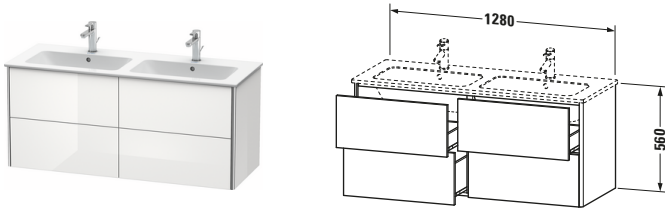

Waschtischunterbau wandhängend

Basis Angaben	
Langbezeichnung	Duravit XSquare Waschtischunterbau wandhängend, Graphit Matt, Rechteckig, Anzahl Schubkästen: 4, Tip-on Technik – XS417504949

Features	
Tip-on Technik	✓
Einrichtungssystem	Optional
Selbsteinzug mit Dämpfung	✓
Siphonausschnitt	✓
Schürze	✓

Spezifikationen	
Anzahl Schubkästen	4
Für Anzahl Waschtische	1
Montagegrad	Montiert

Lieferumfang	
Montage	
Inkl. Befestigungsmaterial	✓
Technische Dokumentation	
Inkl. Montageanleitung	digital und gedruckt

Waschplatz	
Position Becken	Links / Rechts

Montage	
Montageart	Montage unter Waschtisch / Wandhängend / Wandmontage

Farbe	
Farbwert	Graphit
Glanzgrad	Matt

Front	
Farbwert Front	Graphit
Glanzgrad Front	Matt

Vermaßung	
Breite / Länge	1280 mm
Höhe	560 mm
Tiefe / Breite	478 mm
Min. Wandabstand	0 mm

Weitere Informationen finden Sie hier

<https://pro.duravit.de/p/XS417504949>