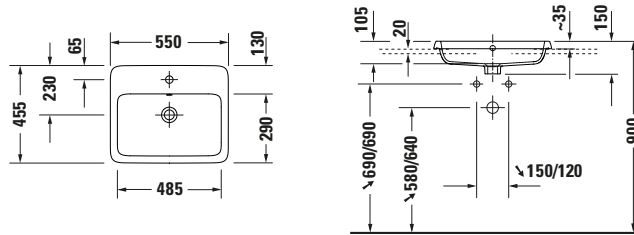

**Einbauwaschtisch**

**Basis Angaben**

Langbezeichnung	Duravit Qatego Einbauwaschtisch 550 mm Weiß Hochglanz, Hahnlochbank, Anzahl Hahnlöcher pro Waschplatz: 1, Überlauf, Geschliffen – 2396550027
-----------------	--

**Spezifikationen**

<b>Farbe</b>	
Farbwert	Weiß
Innenfarbe	Weiß
Aussenfarbe	Weiß
Glanzgrad	Hochglanz
Glanzgrad Innen	Hochglanz
Glanzgrad Außen	Hochglanz
<b>Überlauf</b>	
Überlauf	✓
<b>Waschplatz</b>	
Anzahl Hahnlöcher pro Waschplatz	1

**Features**

<b>Waschtisch</b>	
Geschliffen	✓
<b>Waschplatz</b>	
Hahnlochbank	✓

**Logistik**

Artikelgewicht	10,6 kg
----------------	---------

**Passende Produkte**

<b>Passende Artikel</b>	
	Röhrensiphon # 005026 Universal
	Push-open Ventil # 005052 Universal

**Beschreibungstexte**

Ausschreibungstext	Duravit Qatego Einbauwaschtisch Weiß Hochglanz 550 mm, Designer: Studio F. A. Porsche, Sanitärkeramik, Einbau von oben, Überlauf, Position Ablauf: Mitte, Geschliffen, Ablagefläche: , Position Becken: Mitte, Position Hahnloch: Mitte, Weiß Hochglanz, Geeignet für Möbel, Hahnlochbank, CE-Kennzeichen-1: EN 14688, EAN Nr.: 4067116323047, Artikelgewicht: 10,6 kg, Beckenbreite: 485 mm, Beckentiefe: 290 mm, Abmessungen (Breite / Länge x Tiefe / Breite x Höhe): 550 x 455 x 150 mm, Artikel Nr.: 2396550027
--------------------	--