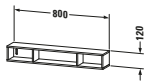

**Regalelement**

Basis Angaben	
Langbezeichnung	Duravit L-Cube Regalelement, Eiche dunkel gebürstet Matt, Rechteckig – LC120007272
Artikel Nr.	LC120007272

Vermaung	
Breite / Lnge	800 mm
Min. Variable Breite / Lnge	0 mm
Max. Variable Breite / Lnge	0 mm
Hhe	120 mm
Tiefe / Breite	140 mm

Spezifikationen	
Anzahl offener Fcher	3
Montagegrad	Montiert
Oberflche	Echtholz furnier
Oberflchenbehandlung	Lackiert
<b>Ablage</b>	
Anzahl Ablageflchen	3
<b>Montage</b>	
Montageart	Wandhngend / Wandmontage
<b>Farbe</b>	
Farbwert	Eiche dunkel gebrstet
Glanzgrad	Matt
<b>Material</b>	
Material	Hochverdichtete Dreischicht-Holzspanplatte