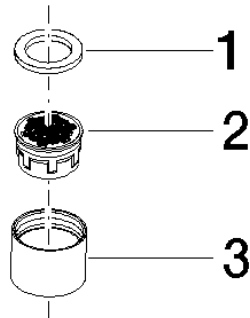

90 23 01 004 07

	Chrom	90 23 01 004 07-00
	Platin gebürstet	90 23 01 004 07-06
	Platin	90 23 01 004 07-08
	Messing (23kt Gold)	90 23 01 004 07-09
	Dark Brass matt	90 23 01 004 07-16
	Dark Bronze matt	90 23 01 004 07-17
	Dark Chrome	90 23 01 004 07-19
	Messing gebürstet (23kt Gold)	90 23 01 004 07-28
	Schwarz matt	90 23 01 004 07-33
	Bronze gebürstet	90 23 01 004 07-42
	Champagne gebürstet (22kt Gold)	90 23 01 004 07-46
	Champagne (22kt Gold)	90 23 01 004 07-47
	Chrom gebürstet	90 23 01 004 07-93
	Dark Platin gebürstet	90 23 01 004 07-99

Luftsprudler 8,0 l/min. - Chrom

ERSATZTEILE

90 23 01 004 07

Luftsprudler 8,0 l/min. - Chrom

ERSATZTEILE

90 23 01 004 07

90 23 01 004 07

Ersatzteile für die
anderen
Oberflächenvarianten
finden Sie hier: Platin
gebürstet

Ersatzteilstückliste

Nr.	Artikelnummer	Benennung	Verbaumenge	Lieferzeit
1	09 14 05 004 90	Dichtung EPDM 70 20,8 x 14,5 x 2,0 mm -	1,00	2
3	09 23 01 004-00	Luftsprudlerhülse Ø 23 x 17,3 mm - Chrom	1,00	10
2	09 29 03 051 90	Luftsprudlereinsatz M22/M24 8,0 l/min. -	1,00	2