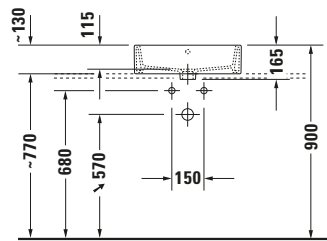

**Aufsatzbecken**

**Basis Angaben**

Langbezeichnung	Duravit Vero Air Aufsatzbecken 500 mm Weiß Hochglanz, Hahnlochbank, Anzahl Hahnlöcher pro Waschplatz: 1, Geschliffen – 2352500041
-----------------	---

**Spezifikationen**

<b>Farbe</b>	
Farbwert	Weiß
Innenfarbe	Weiß
Außenfarbe	Weiß
Glanzgrad	Hochglanz
Glanzgrad Innen	Hochglanz
Glanzgrad Außen	Hochglanz
<b>Waschplatz</b>	
Anzahl Hahnlöcher pro Waschplatz	1
<b>Material</b>	
Material	Keramik

**Features**

<b>Waschtisch</b>	
Geschliffen	✓
Rückwand glasiert	✓
<b>Waschplatz</b>	
Hahnlochbank	✓

**Logistik**

Artikelgewicht	15,4 kg
----------------	---------

**Passende Produkte**

<b>Passende Artikel</b>	
	Schaftventil # 0050384600 Universal
	Schaftventil # 005038 Universal
	Designsiphon # 0050361000 Universal
	Designsiphon # 0050364600 Universal

**Weitere Informationen finden Sie hier**

<https://pro.duravit.de/p/2352500041>
**Beschreibungstexte**

Ausschreibungstext	Duravit Vero Air Aufsatzbecken Weiß Hochglanz 500 mm, Designer: Duravit, Sanitärkeramik, Aufsatz, Ohne Überlauf, Position Ablauf: Mitte, Geschliffen, Rückwand glasiert, Ablagefläche: Hahnlochbank, Anzahl Becken: 1, Beckenform: Rechteckig, Position Becken: Mitte, Position Hahnloch: Mitte, Weiß Hochglanz, Geeignet für Möbel, Hahnlochbank, CE-Kennzeichen-1: EN 14688, EAN Nr.: 4053424188737, Artikelgewicht: 15,4 kg, Beckenbreite: 450 mm, Beckentiefe: 315 mm, Abmessungen (Breite / Länge x Tiefe / Breite x Höhe): 500 x 470 x 165 mm, Artikel Nr.: 2352500041
--------------------	--