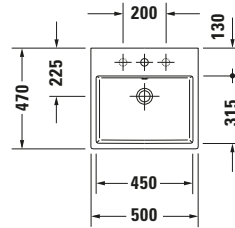

**Aufsatzbecken**

**Basis Angaben**

Langbezeichnung	Duravit Vero Air Aufsatzbecken 500 mm Weiß Hochglanz, Hahnlochbank, Anzahl Hahnlöcher pro Waschplatz: 1, Geschliffen – 2352500041
-----------------	---

**Spezifikationen**

<b>Farbe</b>	
Farbwert	Weiß
Innenfarbe	Weiß
Außenfarbe	Weiß
Glanzgrad	Hochglanz
Glanzgrad Innen	Hochglanz
Glanzgrad Außen	Hochglanz
<b>Waschplatz</b>	
Anzahl Hahnlöcher pro Waschplatz	1
<b>Material</b>	
Material	Keramik

**Features**

<b>Waschtisch</b>	
Geschliffen	✓
Rückwand glasiert	✓
<b>Waschplatz</b>	
Hahnlochbank	✓

**Logistik**

Artikelgewicht	15,4 kg
----------------	---------

**Passende Produkte**

<b>Passende Artikel</b>	
	Schaftventil # 0050384600 Universal
	Schaftventil # 005038 Universal
	Designsiphon # 0050361000 Universal
	Designsiphon # 0050364600 Universal

**Weitere Informationen finden Sie hier**

<https://pro.duravit.de/p/2352500041>
**Beschreibungstexte**

Ausschreibungstext	Duravit Vero Air Aufsatzbecken Weiß Hochglanz 500 mm, Designer: Duravit, Sanitärkeramik, Aufsatz, Ohne Überlauf, Position Ablauf: Mitte, Geschliffen, Rückwand glasiert, Ablagefläche: Hahnlochbank, Anzahl Becken: 1, Beckenform: Rechteckig, Position Becken: Mitte, Position Hahnloch: Mitte, Weiß Hochglanz, Geeignet für Möbel, Hahnlochbank, CE-Kennzeichen-1: EN 14688, EAN Nr.: 4053424188737, Artikelgewicht: 15,4 kg, Beckenbreite: 450 mm, Beckentiefe: 315 mm, Abmessungen (Breite / Länge x Tiefe / Breite x Höhe): 500 x 470 x 165 mm, Artikel Nr.: 2352500041
--------------------	--