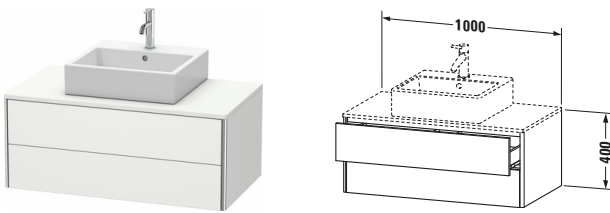

**Konsolenwaschtischunterbau wandhängend**

Basis Angaben	
Langbezeichnung	Duravit XSquare Konsolenwaschtischunterbau wandhängend, Nordic Weiß Seidenmatt, Rechteckig, Anzahl Ausschnitte: 1, Anzahl Schubkästen: 2, Tip-on Technik – XS491103939

Spezifikationen	
Anzahl Ausschnitte	1
Anzahl Schubkästen	2
Für Anzahl Waschtische	1
Montagegrad	Montiert
Waschplatz	
Position Becken	Mitte
Montage	
Montageart	Wandhängend / Wandmontage
Farbe	
Farbwert	Nordic Weiß
Glanzgrad	Seidenmatt
Front	
Farbwert Front	Nordic Weiß
Glanzgrad Front	Seidenmatt
Korpus	
Glanzgrad Korpus	Seidenmatt
Material Korpus	Hochverdichtete MDF-Platte
Oberfläche Korpus	Lack
Griff	
Ausführung Griff	Grifflos
Profil	
Farbe Profil	Chrom
Glanzgrad Profil	Hochglanz
Material Profil	Aluminium

Features	
Tip-on Technik	✓
Einrichtungssystem	Optional
Selbsteinzug mit Dämpfung	✓
Siphonausschnitt	✓
Schürze	✓

Lieferumfang	
Montage	
Inkl. Befestigungsmaterial	✓
Technische Dokumentation	
Inkl. Montageanleitung	digital und gedruckt

Vermaßung	
Breite / Länge	1000 mm
Höhe	400 mm
Tiefe / Breite	548 mm
Min. Wandabstand	0 mm

**Passende Produkte**

Passende Artikel	
	Raumsparsiphon # 005076 Universal
	Einrichtungssystem Set # UV0508 Universal
	Konsole # XS060E XSquare
	Konsole # XS061E XSquare
Notwendige Artikel	
	Konsole # XS060E XSquare
	Konsole # XS061E XSquare