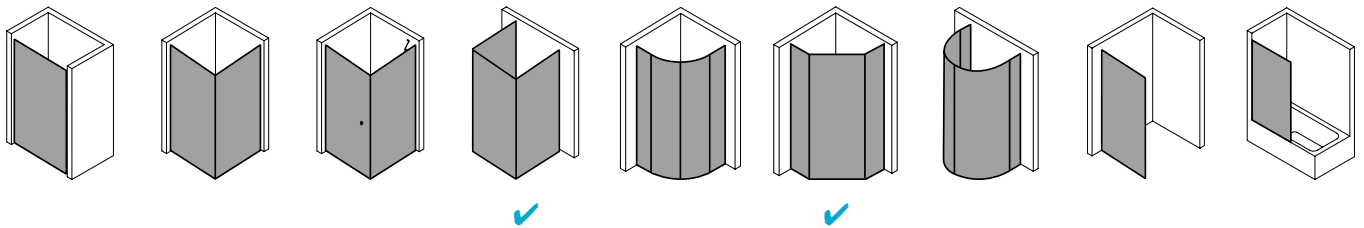

Produktleistungen

- Kermi Duschdesign PASA XP Fünfeck-Duschkabine (Pendeltür mit Festfeldern)
- Teilgerahmte Fünfeck-Duschkabine mit einem Glasflügel, nach innen und außen öffnend, mit zwei Festfeldern.
- Inklusive einer PASA-Stabilisierung (innen) ZDSS VSS PX. Optional mit zweiter PASA-Stabilisierung (innen) ZDSS VSS PX. Die verwendete Stabilisierung erhöht das Produkt um 32 mm.
- Verglasung mit 8 mm Einscheiben-Sicherheitsglas nach EN 12150-1, optional mit Pflegeleicht-Beschichtung CLEAN.
- Profile aus hochwertigem eloxiertem Aluminium, Beschläge und Griffe aus hochwertigem Metall.
- Verstellmöglichkeit im Wandprofil 30 mm.
- Türbeschläge mit Hebe-Senk-Mechanismus und innen bündig mit der Glasoberfläche.
- Durchgehende Magnetleisten und Dichtprofile, waagerechte Dichtleiste mit Wasserabpralleffekt.
- Mit Bodenschwelle (Höhe 6 mm), oder ohne Bodenschwelle (bodenfrei) installierbar.
- PASA XP erfüllt die Anforderungen der Spritzwasserschutzprüfung nach DIN EN 14428.
- Im Lieferumfang enthalten: Befestigungsmaterial. Ein frei platzierbarer transparenter Handtuchhalter-Haken.
- Made in Germany.
- Geprüft nach DIN EN 14428 (CE).
- 20 Jahre Ersatzteil-Nachkaufssicherheit nach Auslauf des Modells.
- Qualitätssicherungssystem zertifiziert nach DIN EN ISO 9001:2015.
- Umweltmanagement zertifiziert nach DIN EN 14001:2015.
- Energiemanagement zertifiziert nach DIN EN 50001:2011.

Technische Daten

Höhe	2000 mm
Breite	900 mm
Tiefe	31 mm
Oberfläche	Silber Hochglanz
Glas	ESG Klar
Beschichtung	CLEAN
Wanneneinbaumaß	880-910 mm
Glasaußenkante	855-885 mm
Anschlag	rechts
Türart	

Einbausituation