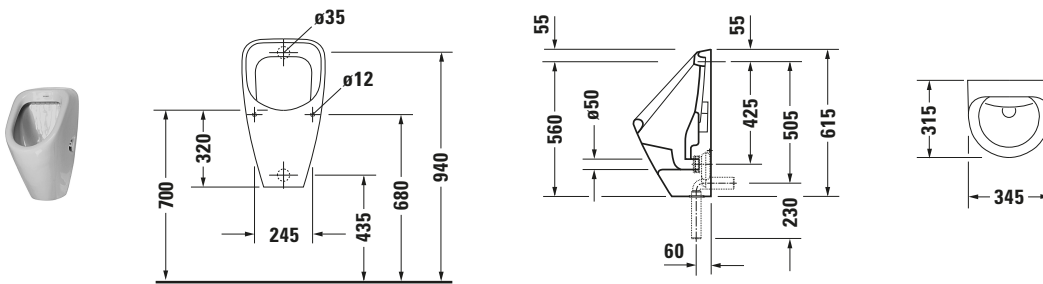

Urinal

Basis Angaben

Langbezeichnung	Duravit Duravit Design Classics Urinal, Weiß Hochglanz, 315 mm, Position Zulauf: Hinten, Spülrand: geschlossen, WonderGliss – 08303600001
-----------------	---

Spezifikationen

Ablauf	
Abgang	senkrecht / waagrecht
Farbe	
Farbwert	Weiß
Glanzgrad	Hochglanz
Material	
Material	Keramik
Spülung	
Spülrand	geschlossen
Min. Spülwassermenge	1 l
Wasseranschluss	
Anschlussmaß Wasseranschluss	1/2"
Position Wasseranschluss	Hinten

Features

Oberflächenveredelung	
WonderGliss	✓

Logistik

Artikelgewicht	12,8 kg
----------------	---------

Passende Produkte

Passende Artikel	
	Absaugesiphon # 005110000 Universal
	Absaugesiphon # 0051120000 Universal
	Befestigung # 0067131000 Universal
	Zulauf-Set # 6958000000 Universal

Beschreibungstexte

Ausschreibungstext	Duravit Duravit Design Classics Urinal Weiß Hochglanz, Spülrand: geschlossen, Sanitärkeramik, Abgang: senkrechtwaagrecht, Form: Rund, Min. Spülwassermenge: 1 l, Wandhängend, Position Wasseranschluss: Hinten, Position Zulauf: Hinten, Weiß, Hochglanz, Verdeckter Abgang, Verdeckter Zulauf, Zielhilfe: ohne, CE-Kennzeichen-1: EN 13407, EAN Nr.: 4021534218286, Artikelgewicht: 12,8 kg, Abmessungen (Breite / Länge x Tiefe / Breite x Höhe): 345 x 315 x 615 mm, WonderGliss, Artikel Nr.: 08303600001
--------------------	---