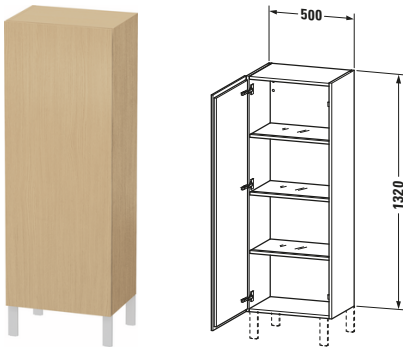

L-Cube # LC1179R3030

Design by Christian Werner

Halbhochschrank

Basis Angaben	
Langbezeichnung	Duravit L-Cube Halbhochschrank, Eiche Natur Matt, Rechteckig, Anzahl Türen: 1 – LC1179R3030
Artikel Nr.	LC1179R3030

Spezifikationen	
Tür	
Anzahl Türen	1
Türanschlag	Rechts
Böden	
Anzahl Glasfachböden mit Aluträgersystem	3
Montage	
Montageart	Wandhängend / Wandmontage
Montagegrad	Montiert
Farbe	
Farbwert	Eiche Natur
Glanzgrad	Matt
Front	
Farbwert Front	Eiche Natur
Glanzgrad Front	Matt
Material Front	Hochverdichtete Dreischicht-Holzspanplatte
Korpus	
Farbwert Korpus	Eiche Natur
Glanzgrad Korpus	Matt
Material Korpus	Hochverdichtete Dreischicht-Holzspanplatte
Oberfläche Korpus	Dekor
Griff	
Ausführung Griff	Grifflos

Features	
Automatiktürscharnier mit Dämpfung	✓
Füße	Optional

Lieferumfang	
Montage	
Inkl. Befestigungsmaterial	✓
Technische Dokumentation	
Inkl. Montageanleitung	digital und gedruckt

Logistik	
Artikelgewicht	33,2 kg
Verkaufsverpackung	
Art Verkaufsverpackung	Karton
Menge / Verkaufsverpackung	1 Stk.
Ab Werk verpackt	✓
Breite Verkaufsverpackung inkl. Artikel	500 mm
Höhe Verkaufsverpackung inkl. Artikel	363 mm
Tiefe Verkaufsverpackung inkl. Artikel	1320 mm
Gewicht Verkaufsverpackung inkl. Artikel	33,2 kg
Anzahl Packstücke	1

Passende Produkte	
Passende Artikel	
	Sockelfuß # UV9993 Universal
	Sockelfuß # UV9991 Universal

Vermaßung	
Breite / Länge	500 mm
Min. Variable Breite / Länge	0 mm
Max. Variable Breite / Länge	0 mm
Höhe	1320 mm
Tiefe / Breite	363 mm
Min. Wandabstand	50 mm
Min. Abstand Anbau Möbel	50 mm