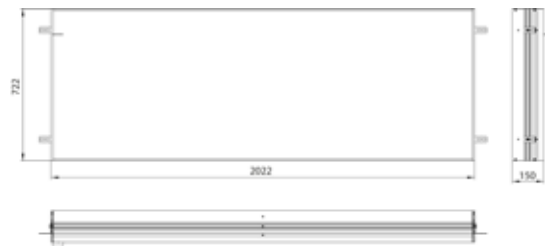

### Einbaurahmen Einbaurahmen

Art.-Nr.9497 000 33

für Lichtspiegelschrank prime, 2.000 mm