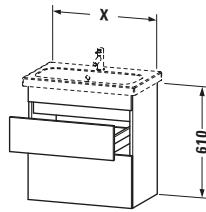

DuraStyle # DS647901843

Design by Matteo Thun & Antonio Rodriguez

Waschtischunterbau wandhängend

Basis Angaben	
Langbezeichnung	Duravit DuraStyle Waschtischunterbau wandhängend, Weiß Matt, Rechteckig, Anzahl Schubkästen: 2 – DS647901843

Spezifikationen	
Anzahl Schubkästen	2
Für Anzahl Waschtische	1
Compact	✓
Montagegrad	Montiert

Waschplatz	
Position Becken	Mitte

Montage	
Montageart	Montage unter Waschtisch / Wandhängend / Wandmontage

Farbe	
Farbwert	Weiß
Glanzgrad	Matt

Front	
Farbwert Front	Weiß
Glanzgrad Front	Matt

Korpus	
Glanzgrad Korpus	Matt
Material Korpus	Hochverdichtete Dreischicht-Holzspanplatte
Oberfläche Korpus	Dekor

Griff	
Ausführung Griff	Grifflos

Features	
Inneneinteilung	Optional
Selbsteinzug mit Dämpfung	✓
Siphonausschnitt	✓
Schürze	✓

Lieferumfang	
Montage	
Inkl. Befestigungsmaterial	✓
Technische Dokumentation	
Inkl. Montageanleitung	digital und gedruckt

Logistik	
Artikelgewicht	23 kg
Verkaufsverpackung	
Art Verkaufsverpackung	Karton
Menge / Verkaufsverpackung	1 Stk.
Ab Werk verpackt	✓
Breite Verkaufsverpackung inkl. Artikel	730 mm
Höhe Verkaufsverpackung inkl. Artikel	805 mm
Tiefe Verkaufsverpackung inkl. Artikel	550 mm
Gewicht Verkaufsverpackung inkl. Artikel	27,7 kg
Anzahl Packstücke	1

Vermaßung	
Breite / Länge	580 mm
Höhe	610 mm
Tiefe / Breite	368 mm
Min. Wandabstand	0 mm

Passende Produkte	
Passende Artikel	
	Inneneinteilung # UV9845 Universal
	Waschtisch # 233763 DuraStyle
Notwendige Artikel	
	Waschtisch # 233763 DuraStyle

Weitere Informationen finden Sie hier

<https://pro.duravit.de/p/DS647901843>