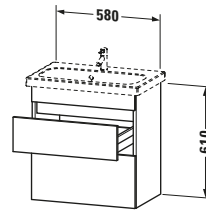

DuraStyle # DS647901843

Design by Matteo Thun & Antonio Rodriguez

Waschtischunterbau wandhängend

Basis Angaben	
Langbezeichnung	Duravit DuraStyle Waschtischunterbau wandhängend, Weiß Matt, Rechteckig, Anzahl Schubkästen: 2 – DS647901843

Spezifikationen	
Anzahl Schubkästen	2
Für Anzahl Waschtische	1
Compact	✓
Montagegrad	Montiert

Waschplatz	
Position Becken	Mitte

Montage	
Montageart	Montage unter Waschtisch / Wandhängend / Wandmontage

Farbe	
Farbwert	Weiß
Glanzgrad	Matt

Front	
Farbwert Front	Weiß
Glanzgrad Front	Matt

Korpus	
Glanzgrad Korpus	Matt
Material Korpus	Hochverdichtete Dreischicht-Holzspanplatte
Oberfläche Korpus	Dekor

Griff	
Ausführung Griff	Grifflos

Features	
Inneneinteilung	Optional
Selbsteinzug mit Dämpfung	✓
Siphonausschnitt	✓
Schürze	✓

Lieferumfang	
Montage	
Inkl. Befestigungsmaterial	✓
Technische Dokumentation	
Inkl. Montageanleitung	digital und gedruckt

Logistik	
Artikelgewicht	23 kg
Verkaufsverpackung	
Art Verkaufsverpackung	Karton
Menge / Verkaufsverpackung	1 Stk.
Ab Werk verpackt	✓
Breite Verkaufsverpackung inkl. Artikel	730 mm
Höhe Verkaufsverpackung inkl. Artikel	805 mm
Tiefe Verkaufsverpackung inkl. Artikel	550 mm
Gewicht Verkaufsverpackung inkl. Artikel	27,7 kg
Anzahl Packstücke	1

Vermaßung	
Breite / Länge	580 mm
Höhe	610 mm
Tiefe / Breite	368 mm
Min. Wandabstand	0 mm

Passende Produkte	
Passende Artikel	
	Inneneinteilung # UV9845 Universal
	Waschtisch # 233763 DuraStyle
Notwendige Artikel	
	Waschtisch # 233763 DuraStyle

Weitere Informationen finden Sie hier

<https://pro.duravit.de/p/DS647901843>