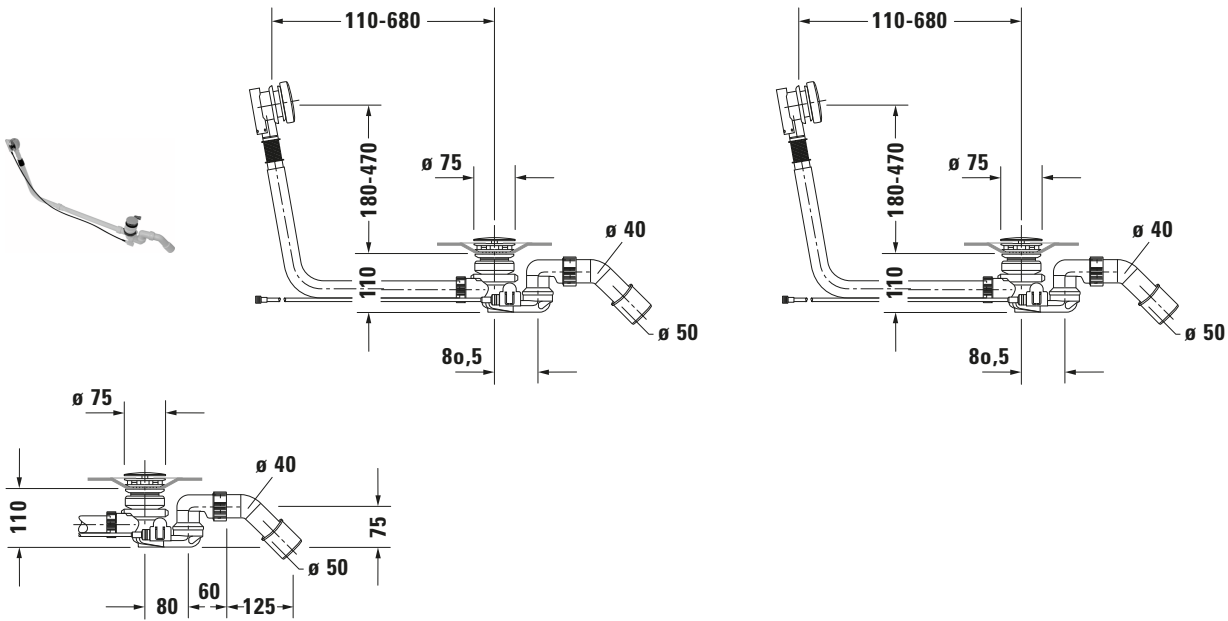

## Universal # 791230000001000

Ab- und Überlaufgarnitur mit Zulauf

### Basis Angaben

Langbezeichnung	Duravit Ab- und Überlaufgarnitur mit Zulauf Chrom – 791230000001000
-----------------	---

### Logistik

Artikelgewicht	1,8 kg
<b>Verkaufsverpackung</b>	
Art Verkaufsverpackung	Karton
Menge / Verkaufsverpackung	1 Stk.
Ab Werk verpackt	✓
Breite Verkaufsverpackung inkl. Artikel	180 mm
Höhe Verkaufsverpackung inkl. Artikel	435 mm
Tiefe Verkaufsverpackung inkl. Artikel	245 mm
Gewicht Verkaufsverpackung inkl. Artikel	2,2 kg
Anzahl Packstücke	1

### Vermaung

Breite / Lange	440 mm
Hohe	450 mm
Tiefe / Breite	80 mm