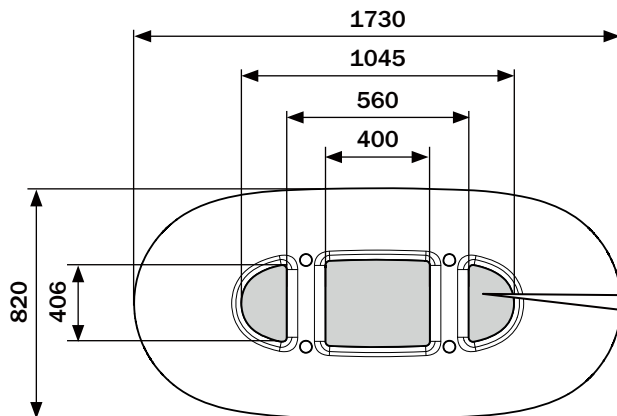

B CLASSIC DUO OVAL

1111
1113

C CLASSIC DUO OVAL

1111
1113

D CLASSIC DUO OVAL

1020
1021
1022

A B C D i

	a (mm)	b (mm)	r (mm)
1127	1700	750	375
1128	1800	800	400
1113	1418	643	321,5
1111	1518	693	346,5
1020	1268	553	276,5
1021	1368	603	301,5
1022	1468	653	326,5

Inch = mm / 25,4

MEISTERSTÜCK

E OYO DUO
4032
4034

F OYO DUO
4033
4035

Mod. 1050

Mod. 1051

Inch = mm / 25,4

i**A****B****C****3.****A** CENTRO DUO OVAL
1127
1128**B** CLASSIC DUO OVAL
1111
1113**C** CLASSIC DUO OVAL
1111
1113**3.****D** CLASSIC DUO OVAL
1020
1021
1022**E** OYO DUO
4032
4034**F** OYO DUO
4033
4035**8.**