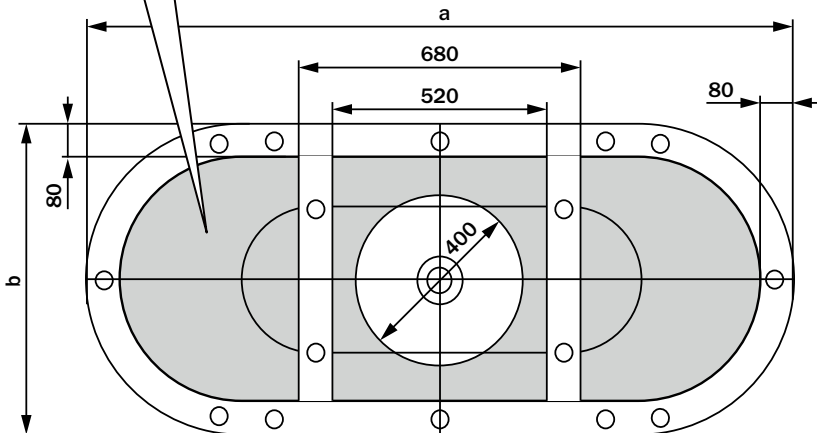

B CLASSIC DUO OVAL

1111
1113

C CLASSIC DUO OVAL

1111
1113

D CLASSIC DUO OVAL

1020
1021
1022

A B C D i

	a (mm)	b (mm)	r (mm)
1127	1700	750	375
1128	1800	800	400
1113	1418	643	321,5
1111	1518	693	346,5
1020	1268	553	276,5
1021	1368	603	301,5
1022	1468	653	326,5

Inch = mm / 25,4

MEISTERSTÜCK

E OYO DUO
4032
4034

F OYO DUO
4033
4035

Mod. 1050

Mod. 1051

Inch = mm / 25,4

i**A****B****C****3.****A** CENTRO DUO OVAL
1127
1128**B** CLASSIC DUO OVAL
1111
1113**C** CLASSIC DUO OVAL
1111
1113**3.****D** CLASSIC DUO OVAL
1020
1021
1022**E** OYO DUO
4032
4034**F** OYO DUO
4033
4035**8.**