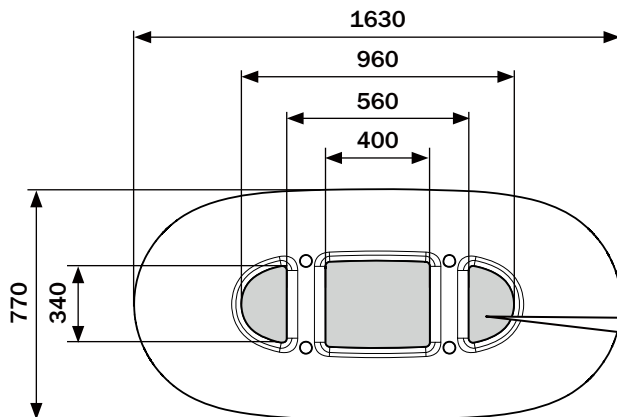

B CLASSIC DUO OVAL

1111
1113

C CLASSIC DUO OVAL

1111
1113

D CLASSIC DUO OVAL

1020
1021
1022

A B C D i

	a (mm)	b (mm)	r (mm)
1127	1700	750	375
1128	1800	800	400
1113	1418	643	321,5
1111	1518	693	346,5
1020	1268	553	276,5
1021	1368	603	301,5
1022	1468	653	326,5

Inch = mm / 25,4

MEISTERSTÜCK

E OYO DUO
4032
4034

F OYO DUO
4033
4035

Mod. 1050

Mod. 1051

Inch = mm / 25,4

i**A****B****C****3.****A** CENTRO DUO OVAL
1127
1128**B** CLASSIC DUO OVAL
1111
1113**C** CLASSIC DUO OVAL
1111
1113**3.****D** CLASSIC DUO OVAL
1020
1021
1022**E** OYO DUO
4032
4034**F** OYO DUO
4033
4035**8.**