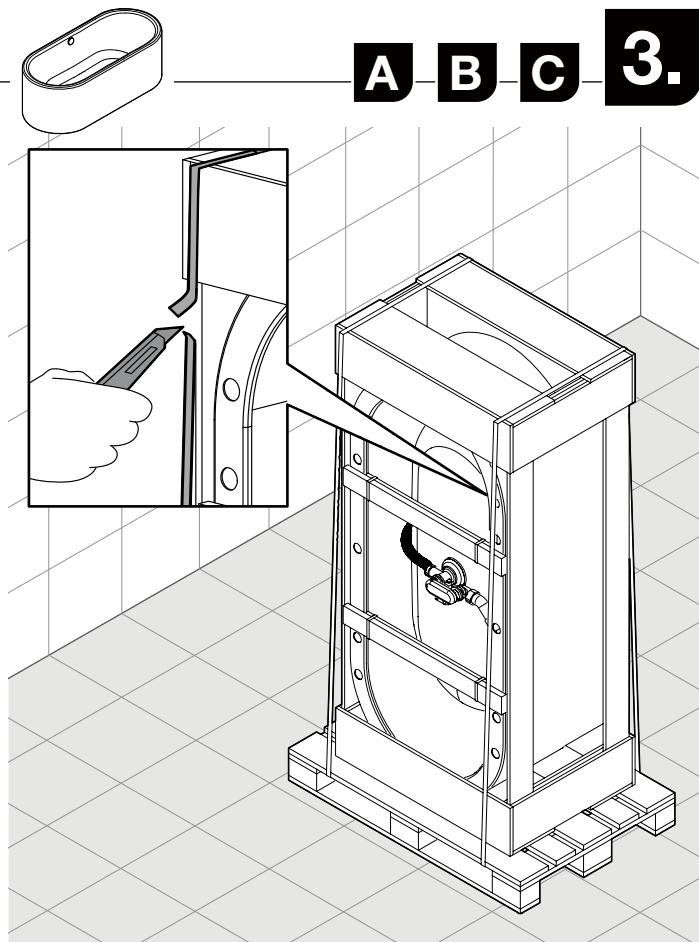

Inch = mm / 25,4

MEISTERSTÜCK

E OYO DUO
4032
4034

F OYO DUO
4033
4035

Mod. 1050

Mod. 1051

Inch = mm / 25,4

i**A****B****C****3.****A** CENTRO DUO OVAL
1127
1128**B** CLASSIC DUO OVAL
1111
1113**C** CLASSIC DUO OVAL
1111
1113**3.****D** CLASSIC DUO OVAL
1020
1021
1022**E** OYO DUO
4032
4034**F** OYO DUO
4033
4035**8.**