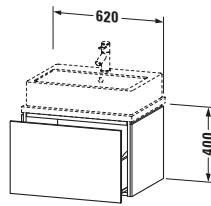

Konsolenwaschtischunterbau wandhängend

Basis Angaben	
Langbezeichnung	Duravit L-Cube Konsolenwaschtischunterbau wandhängend, Graphit Supermatt, Rechteckig, Anzahl Auszüge: 1, Tip-on Technik – LC580008080

Lieferumfang	
Montage	
Inkl. Befestigungsmaterial	✓
Technische Dokumentation	
Inkl. Montageanleitung	digital und gedruckt

Passende Produkte	
Passende Artikel	
	Raumsparphon # 005076 Universal
	Einrichtungssystem Set # UV0510 Universal

Spezifikationen	
Anzahl Auszüge	1
Für Anzahl Waschtische	1
Compact	✓
Montagegrad	Montiert
Waschplatz	
Position Becken	Mitte
Montage	
Montageart	Konsolenmontage / Wandhängend / Wandmontage
Farbe	
Farbwert	Graphit
Glanzgrad	Supermatt
Front	
Farbwert Front	Graphit
Glanzgrad Front	Supermatt
Korpus	
Glanzgrad Korpus	Supermatt
Material Korpus	Hochverdichtete Dreischicht-Holzspanplatte
Oberfläche Korpus	Dekor
Griff	
Ausführung Griff	Grifflos

Logistik	
Artikelgewicht	21,3 kg
Verkaufsverpackung	
Art Verkaufsverpackung	Karton
Menge / Verkaufsverpackung	1 Stk.
Ab Werk verpackt	✓
Breite Verkaufsverpackung inkl. Artikel	555 mm
Höhe Verkaufsverpackung inkl. Artikel	700 mm
Tiefe Verkaufsverpackung inkl. Artikel	525 mm
Gewicht Verkaufsverpackung inkl. Artikel	24,5 kg
Anzahl Packstücke	1

Notwendige Artikel	
	Konsolle # LC101C L-Cube
	Konsolle # LC105C L-Cube
	Konsolle # LC100C L-Cube
	Konsolle # LC104C L-Cube

Vermaßung	
Breite / Länge	620 mm
Höhe	400 mm
Tiefe / Breite	477 mm
Min. Wandabstand	20 mm

Weitere Informationen finden Sie hier

<https://pro.duravit.de/p/LC580008080>

Features	
Tip-on Technik	✓
Einrichtungssystem	Optional
Selbsteinzug mit Dämpfung	✓