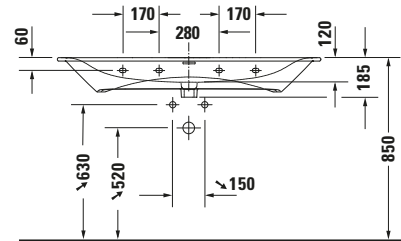

Waschtisch

Basis Angaben

Langbezeichnung	Duravit Viu Waschtisch 1230 mm Weiß Hochglanz, Hahnlochbank, Anzahl Hahnlöcher pro Waschplatz: 1, Überlauf – 2344120000
-----------------	---

Passende Produkte

Passende Artikel	
	Raumsparsiphon # 0050760000 Universal
	Designsiphon # 005036 Universal

Weitere Informationen finden Sie hier

<https://pro.duravit.de/p/2344120000>
Spezifikationen

Farbe	
Farbwert	Weiß
Innenfarbe	Weiß
Aussenfarbe	Weiß
Glanzgrad	Hochglanz
Glanzgrad Innen	Hochglanz
Glanzgrad Außen	Hochglanz
Überlauf	
Überlauf	✓
Waschplatz	
Anzahl Hahnlöcher pro Waschplatz	1
Material	
Material	Keramik

Features

Waschplatz	
Hahnlochbank	✓
Waschtisch	
Von unten glasiert	✓

Logistik

Artikelgewicht	32,6 kg
----------------	---------

Beschreibungstexte

Ausschreibungstext	Duravit Viu Waschtisch Weiß Hochglanz 1230 mm, Designer: sieger design, Sanitärkeramik, Wandhängend, Überlauf, Position Ablauf: Mitte, Von unten glasiert, Ablagefläche: Hahnlochbank, Anzahl Becken: 1, Beckenform: Halbrund, Position Becken: Mitte, Position Hahnloch: Mitte, Weiß Hochglanz, Geeignet für Möbel, Hahnlochbank, Inkl. Keramische Ventilabdeckhaube, Inkl. Push-Open Ventil, CE-Kennzeichen-1: EN 14688, EAN Nr.: 4053424673066, Artikelgewicht: 32,6 kg, Beckenbreite: 970 mm, Beckentiefe: 120 mm, Abmessungen (Breite / Länge x Tiefe / Breite x Höhe): 1230 x 490 x 185 mm, Artikel Nr.: 2344120000
--------------------	---