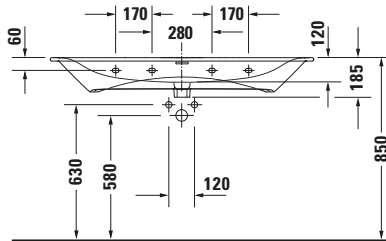

Waschtisch

Basis Angaben

Langbezeichnung	Duravit Viu Waschtisch 1230 mm Weiß Hochglanz, Hahnlochbank, Anzahl Hahnlöcher pro Waschplatz: 1, Überlauf – 2344120000
-----------------	---

Passende Produkte

Passende Artikel	
	Raumsparsiphon # 0050760000 Universal
	Designsiphon # 005036 Universal

Weitere Informationen finden Sie hier

<https://pro.duravit.de/p/2344120000>
Spezifikationen

Farbe	
Farbwert	Weiß
Innenfarbe	Weiß
Aussenfarbe	Weiß
Glanzgrad	Hochglanz
Glanzgrad Innen	Hochglanz
Glanzgrad Außen	Hochglanz
Überlauf	
Überlauf	✓
Waschplatz	
Anzahl Hahnlöcher pro Waschplatz	1
Material	
Material	Keramik

Features

Waschplatz	
Hahnlochbank	✓
Waschtisch	
Von unten glasiert	✓

Logistik

Artikelgewicht	32,6 kg
----------------	---------

Beschreibungstexte

Ausschreibungstext	Duravit Viu Waschtisch Weiß Hochglanz 1230 mm, Designer: sieger design, Sanitärkeramik, Wandhängend, Überlauf, Position Ablauf: Mitte, Von unten glasiert, Ablagefläche: Hahnlochbank, Anzahl Becken: 1, Beckenform: Halbrund, Position Becken: Mitte, Position Hahnloch: Mitte, Weiß Hochglanz, Geeignet für Möbel, Hahnlochbank, Inkl. Keramische Ventilabdeckhaube, Inkl. Push-Open Ventil, CE-Kennzeichen-1: EN 14688, EAN Nr.: 4053424673066, Artikelgewicht: 32,6 kg, Beckenbreite: 970 mm, Beckentiefe: 120 mm, Abmessungen (Breite / Länge x Tiefe / Breite x Höhe): 1230 x 490 x 185 mm, Artikel Nr.: 2344120000
--------------------	---