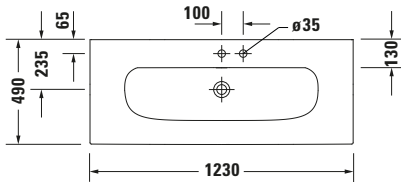

Waschtisch

Basis Angaben

Langbezeichnung	Duravit Viu Waschtisch 1230 mm Weiß Hochglanz, Hahnlochbank, Anzahl Hahnlöcher pro Waschplatz: 1, Überlauf – 2344120000
-----------------	---

Passende Produkte

Passende Artikel	
	Raumsparsiphon # 0050760000 Universal
	Designsiphon # 005036 Universal

Weitere Informationen finden Sie hier

<https://pro.duravit.de/p/2344120000>
Spezifikationen

Farbe	
Farbwert	Weiß
Innenfarbe	Weiß
Aussenfarbe	Weiß
Glanzgrad	Hochglanz
Glanzgrad Innen	Hochglanz
Glanzgrad Außen	Hochglanz
Überlauf	
Überlauf	✓
Waschplatz	
Anzahl Hahnlöcher pro Waschplatz	1
Material	
Material	Keramik

Features

Waschplatz	
Hahnlochbank	✓
Waschtisch	
Von unten glasiert	✓

Logistik

Artikelgewicht	32,6 kg
----------------	---------

Beschreibungstexte

Ausschreibungstext	Duravit Viu Waschtisch Weiß Hochglanz 1230 mm, Designer: sieger design, Sanitärkeramik, Wandhängend, Überlauf, Position Ablauf: Mitte, Von unten glasiert, Ablagefläche: Hahnlochbank, Anzahl Becken: 1, Beckenform: Halbrund, Position Becken: Mitte, Position Hahnloch: Mitte, Weiß Hochglanz, Geeignet für Möbel, Hahnlochbank, Inkl. Keramische Ventilabdeckhaube, Inkl. Push-Open Ventil, CE-Kennzeichen-1: EN 14688, EAN Nr.: 4053424673066, Artikelgewicht: 32,6 kg, Beckenbreite: 970 mm, Beckentiefe: 120 mm, Abmessungen (Breite / Länge x Tiefe / Breite x Höhe): 1230 x 490 x 185 mm, Artikel Nr.: 2344120000
--------------------	---