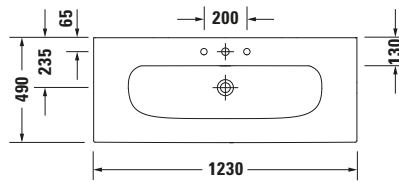

Waschtisch

Basis Angaben

Langbezeichnung	Duravit Viu Waschtisch 1230 mm Weiß Hochglanz, Hahnlochbank, Anzahl Hahnlöcher pro Waschplatz: 1, Überlauf – 2344120000
-----------------	---

Passende Produkte

Passende Artikel	
	Raumsparsiphon # 0050760000 Universal
	Designsiphon # 005036 Universal

Weitere Informationen finden Sie hier

<https://pro.duravit.de/p/2344120000>
Spezifikationen

Farbe	
Farbwert	Weiß
Innenfarbe	Weiß
Aussenfarbe	Weiß
Glanzgrad	Hochglanz
Glanzgrad Innen	Hochglanz
Glanzgrad Außen	Hochglanz
Überlauf	
Überlauf	✓
Waschplatz	
Anzahl Hahnlöcher pro Waschplatz	1
Material	
Material	Keramik

Features

Waschplatz	
Hahnlochbank	✓
Waschtisch	
Von unten glasiert	✓

Logistik

Artikelgewicht	32,6 kg
----------------	---------

Beschreibungstexte

Ausschreibungstext	Duravit Viu Waschtisch Weiß Hochglanz 1230 mm, Designer: sieger design, Sanitärkeramik, Wandhängend, Überlauf, Position Ablauf: Mitte, Von unten glasiert, Ablagefläche: Hahnlochbank, Anzahl Becken: 1, Beckenform: Halbrund, Position Becken: Mitte, Position Hahnloch: Mitte, Weiß Hochglanz, Geeignet für Möbel, Hahnlochbank, Inkl. Keramische Ventilabdeckhaube, Inkl. Push-Open Ventil, CE-Kennzeichen-1: EN 14688, EAN Nr.: 4053424673066, Artikelgewicht: 32,6 kg, Beckenbreite: 970 mm, Beckentiefe: 120 mm, Abmessungen (Breite / Länge x Tiefe / Breite x Höhe): 1230 x 490 x 185 mm, Artikel Nr.: 2344120000
--------------------	---