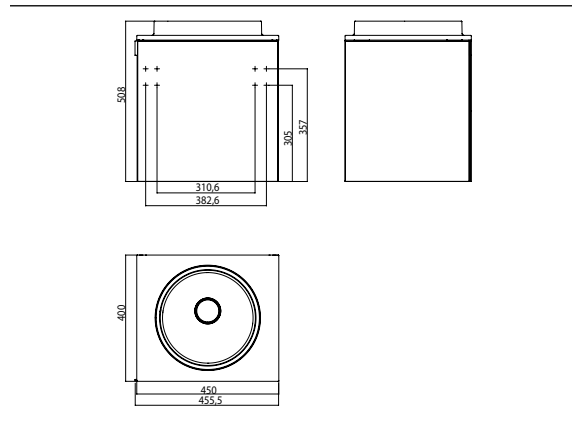

PRODUKTINFORMATION

Gäste-Waschtisch (Mineralguss), 450 mm optiwhite

Art.-Nr.9582 274 15

Türgriff links, ohne Armaturenbohrung