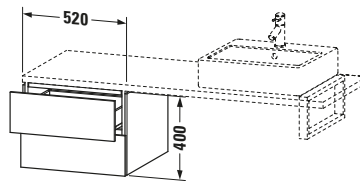

L-Cube # LC583700707

Design by Christian Werner

Unterschrank für Konsole

Basis Angaben	
Langbezeichnung	Duravit L-Cube Unterschrank für Konsole, Betongrau Matt, Rechteckig, Anzahl Schubkästen: 2, Tip-on Technik – LC583700707
Artikel Nr.	LC583700707

Lieferumfang	
Montage	
Inkl. Befestigungsmaterial	✓
Technische Dokumentation	
Inkl. Montageanleitung	digital und gedruckt

Weitere Informationen finden Sie hier

<https://pro.duravit.de/p/LC583700707>

Spezifikationen	
Anzahl Schubkästen	2
Montagegrad	Montiert
Montage	
Montageart	Konsolenmontage / Wandhängend / Wandmontage
Farbe	
Farbwert	Betongrau
Glanzgrad	Matt
Front	
Farbwert Front	Betongrau
Glanzgrad Front	Matt
Material Front	Hochverdichtete Dreischicht-Holzspanplatte
Korpus	
Farbwert Korpus	Betongrau
Glanzgrad Korpus	Matt
Material Korpus	Hochverdichtete Dreischicht-Holzspanplatte
Oberfläche Korpus	Dekor
Griff	
Ausführung Griff	Grifflos

Features	
Tip-on Technik	✓
Selbsteinzug mit Dämpfung	✓

Logistik	
Artikelgewicht	26,4 kg
Verkaufsverpackung	
Art Verkaufsverpackung	Karton
Menge / Verkaufsverpackung	1 Stk.
Ab Werk verpackt	✓
Breite Verkaufsverpackung inkl. Artikel	620 mm
Höhe Verkaufsverpackung inkl. Artikel	560 mm
Tiefe Verkaufsverpackung inkl. Artikel	550 mm
Gewicht Verkaufsverpackung inkl. Artikel	30 kg
Anzahl Packstücke	1

Passende Produkte	
Notwendige Artikel	
	Konsole # LC103C L-Cube
	Konsole # LC107C L-Cube
	Konsole # LC102C L-Cube
	Konsole # LC106C L-Cube

Vermaßung	
Breite / Länge	520 mm
Höhe	400 mm
Tiefe / Breite	547 mm
Min. Wandabstand	20 mm

Alle Zeichnungen enthalten alle notwendigen Maße (mm), die den üblichen Toleranzen unterliegen. Exakte Maße können nur am Produkt abgenommen werden.