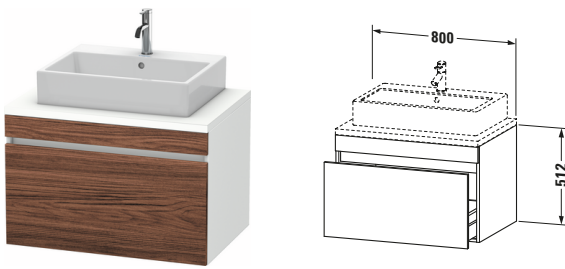

Konsolenwaschtischunterbau wandhängend

Basis Angaben	
Langbezeichnung	Duravit DuraStyle Konsolenwaschtischunterbau wandhängend, Nussbaum dunkel Matt, Rechteckig, Anzahl Auszüge: 1 – DS531202118

Spezifikationen	
Anzahl Auszüge	1
Für Anzahl Waschtische	1
Montagegrad	Montiert
Waschplatz	
Position Becken	Mitte
Montage	
Montageart	Konsolenmontage / Wandhängend / Wandmontage
Farbe	
Farbwert	Nussbaum dunkel
Glanzgrad	Matt
Front	
Farbwert Front	Nussbaum dunkel
Glanzgrad Front	Matt
Korpus	
Glanzgrad Korpus	Matt
Material Korpus	Hochverdichtete Dreischicht-Holzspanplatte
Oberfläche Korpus	Dekor
Griff	
Ausführung Griff	Grifflos

Features	
Inneneinteilung	Optional
Selbsteinzug mit Dämpfung	✓

Lieferumfang	
Montage	
Inkl. Befestigungsmaterial	✓
Technische Dokumentation	
Inkl. Montageanleitung	digital und gedruckt

Logistik	
Artikelgewicht	25 kg
Verkaufsverpackung	
Art Verkaufsverpackung	Karton
Menge / Verkaufsverpackung	1 Stk.
Ab Werk verpackt	✓
Breite Verkaufsverpackung inkl. Artikel	721 mm
Höhe Verkaufsverpackung inkl. Artikel	860 mm
Tiefe Verkaufsverpackung inkl. Artikel	625 mm
Gewicht Verkaufsverpackung inkl. Artikel	32 kg
Anzahl Packstücke	1

Vermaßung	
Breite / Länge	800 mm
Höhe	512 mm
Tiefe / Breite	548 mm
Min. Wandabstand	20 mm

Passende Produkte	
Passende Artikel	
	Raumsparsiphon # 005076 Universal
	Inneneinteilung # UV9846 Universal

Notwendige Artikel	
	Konsole # DS103C DuraStyle
	Konsole # DS107C DuraStyle
	Konsole # DS102C DuraStyle
	Konsole # DS106C DuraStyle