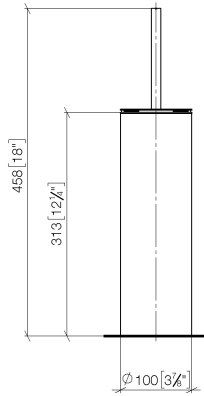

84 910 979 Produktversion ab 01.10.2023

- Bürstenkopf, mattschwarz
- Breite 100 mm
- Höhe 456 mm

	Chrom	84 910 979-00
	Platin gebürstet	84 910 979-06
	Platin	84 910 979-08
	Dark Brass matt	84 910 979-16
	Dark Bronze matt	84 910 979-17
	Dark Chrome	84 910 979-19
	Light Gold	84 910 979-26
	Light Gold gebürstet	84 910 979-27
	Messing gebürstet (23kt Gold)	84 910 979-28
	Schwarz matt	84 910 979-33
	Bronze gebürstet	84 910 979-42
	Champagne gebürstet (22kt Gold)	84 910 979-46
	Champagne (22kt Gold)	84 910 979-47
	Cyprum	84 910 979-49
	Chrom gebürstet	84 910 979-93
	Dark Platinum gebürstet	84 910 979-99

Empfohlenes Zubehör

Bürstenkopf , mattschwarz - 90 18 50 601
00 90

Empfohlenes Zubehör

Bürstengriff - Chrom 90 20 97 505
01-00

84 910 979 Produktversion ab 01.10.2023

mm [inches]

Ersatzteilstückliste

Nr.	Artikelnummer	Benennung	Verbaumenge	Lieferzeit
2	90 18 50 601 00 90	Bürstenkopf , mattschwarz -	1,00	2
4	90 23 01 504 00-00	Gehäuse für Toilettenbürstengarnitur Ø 100 x 311 mm - Chrom	1,00	10
1	90 20 97 505 01-00	Bürstengriff - Chrom	1,00	10
3	08 18 40 524 90	Einsatz für Toilettenbürstengarnituren 100 x 300 x 100 mm -	1,00	2