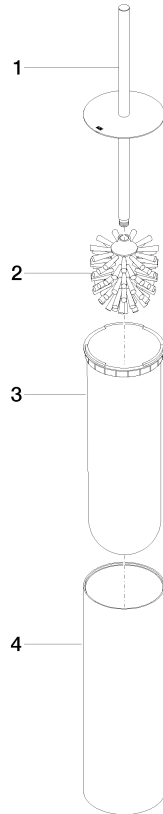

84 910 979 Produktversion ab 01.10.2023

- Bürstenkopf, mattschwarz
- Breite 100 mm
- Höhe 456 mm

	Chrom	84 910 979-00
	Platin gebürstet	84 910 979-06
	Platin	84 910 979-08
	Dark Brass matt	84 910 979-16
	Dark Bronze matt	84 910 979-17
	Dark Chrome	84 910 979-19
	Light Gold	84 910 979-26
	Light Gold gebürstet	84 910 979-27
	Messing gebürstet (23kt Gold)	84 910 979-28
	Schwarz matt	84 910 979-33
	Bronze gebürstet	84 910 979-42
	Champagne gebürstet (22kt Gold)	84 910 979-46
	Champagne (22kt Gold)	84 910 979-47
	Cyprum	84 910 979-49
	Chrom gebürstet	84 910 979-93
	Dark Platinum gebürstet	84 910 979-99

Empfohlenes Zubehör

Bürstenkopf , mattschwarz - 90 18 50 601
00 90

Empfohlenes Zubehör

Bürstengriff - Chrom 90 20 97 505
01-00

84 910 979 Produktversion ab 01.10.2023

mm [inches]

Ersatzteilstückliste

Nr.	Artikelnummer	Benennung	Verbaumenge	Lieferzeit
2	90 18 50 601 00 90	Bürstenkopf , mattschwarz -	1,00	2
4	90 23 01 504 00-00	Gehäuse für Toilettenbürstengarnitur Ø 100 x 311 mm - Chrom	1,00	10
1	90 20 97 505 01-00	Bürstengriff - Chrom	1,00	10
3	08 18 40 524 90	Einsatz für Toilettenbürstengarnituren 100 x 300 x 100 mm -	1,00	2