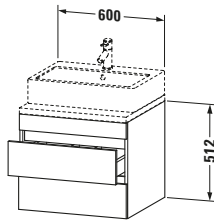

Konsolenwaschtischunterbau wandhängend

Basis Angaben	
Langbezeichnung	Duravit DuraStyle Konsolenwaschtischunterbau wandhängend, Betongrau Matt, Rechteckig, Anzahl Schubkästen: 2 – DS531500743

Spezifikationen	
Anzahl Schubkästen	2
Für Anzahl Waschtische	1
Montagegrad	Montiert
Waschplatz	
Position Becken	Mitte
Montage	
Montageart	Konsolenmontage / Wandhängend / Wandmontage
Farbe	
Farbwert	Betongrau
Glanzgrad	Matt
Front	
Farbwert Front	Betongrau
Glanzgrad Front	Matt
Korpus	
Glanzgrad Korpus	Matt
Material Korpus	Hochverdichtete Dreischicht-Holzspanplatte
Oberfläche Korpus	Dekor
Griff	
Ausführung Griff	Grifflos

Features	
Inneneinteilung	Optional
Selbsteinzug mit Dämpfung	✓
Siphonausschnitt	✓
Schürze	✓

Lieferumfang	
Montage	
Inkl. Befestigungsmaterial	✓
Technische Dokumentation	
Inkl. Montageanleitung	digital und gedruckt

Logistik	
Artikelgewicht	21,3 kg
Verkaufsverpackung	
Art Verkaufsverpackung	Karton
Menge / Verkaufsverpackung	1 Stk.
Ab Werk verpackt	✓
Breite Verkaufsverpackung inkl. Artikel	685 mm
Höhe Verkaufsverpackung inkl. Artikel	670 mm
Tiefe Verkaufsverpackung inkl. Artikel	640 mm
Gewicht Verkaufsverpackung inkl. Artikel	25,5 kg
Anzahl Packstücke	1

Vermaßung	
Breite / Länge	600 mm
Höhe	512 mm
Tiefe / Breite	548 mm
Min. Wandabstand	20 mm

Passende Produkte	
Passende Artikel	
	Raumsparsiphon # 005076 Universal
	Inneneinteilung # UV9846 Universal

Notwendige Artikel	
	Konsole # DS103C DuraStyle
	Konsole # DS107C DuraStyle
	Konsole # DS102C DuraStyle
	Konsole # DS106C DuraStyle