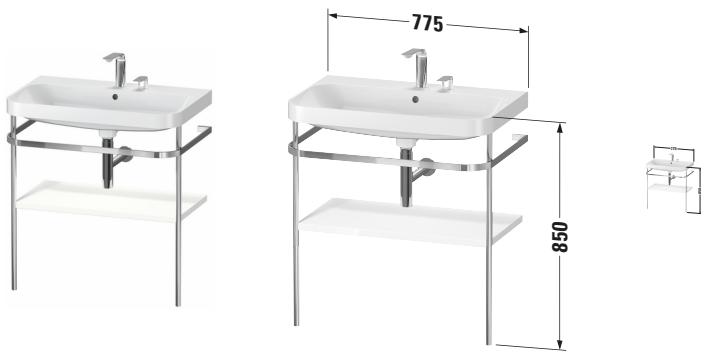

Happy D.2 # HP4837E3636

Design by sieger design

c-shaped Set mit Metallkonsole

Basis Angaben	
Langbezeichnung	Duravit Happy D.2 c-shaped Set mit Metallkonsole, , Halbrund – HP4837E3636

Passende Produkte	
Passende Artikel	
	Designsiphon # 005036 Universal

Spezifikationen	
Keramik	
Anzahl Waschplätze	1
Anzahl Becken	1
Position Becken	Mitte
Anzahl Hahnlöcher pro Waschplatz	2

Vermaung	
Breite / Lnge	775 mm
Hhe	850 mm
Tiefe / Breite	490 mm

Features	
Set Attribute	
Hahnlochbank	Ja

Weitere Informationen finden Sie hier	
	
https://pro.duravit.de/p/HP4837E3636	

Lieferumfang	
Montage	
Inkl. Befestigungsmaterial	✓
Technische Dokumentation	
Inkl. Montageanleitung	digital und gedruckt
Set Attribute	
Inkl. Schaftventil	Nein
Inkl. Ablaufventil	Ja
Inkl. Push-Open Ventil	Ja