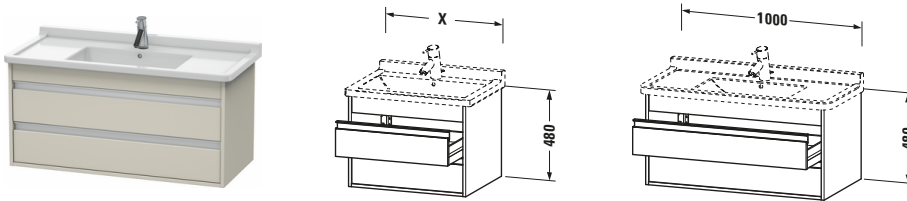

Waschtischunterbau wandhängend

Basis Angaben	
Langbezeichnung	Duravit Ketho Waschtischunterbau wandhängend, Taupe Matt, Rechteckig, Anzahl Schubkästen: 2 – KT664509191

Spezifikationen	
Anzahl Schubkästen	2
Für Anzahl Waschtische	1
Montagegrad	Montiert

Waschplatz	
Position Becken	Mitte

Montage	
Montageart	Montage unter Waschtisch / Wandhängend / Wandmontage

Farbe	
Farbwert	Taupe
Glanzgrad	Matt

Front	
Farbwert Front	Taupe
Glanzgrad Front	Matt

Korpus	
Glanzgrad Korpus	Matt
Material Korpus	Hochverdichtete Dreischicht-Holzspanplatte
Oberfläche Korpus	Dekor

Griff	
Ausführung Griff	Griffleiste
Anzahl Griffe	2
Farbwert Griff	Silber

Features	
Inneneinteilung	Optional
Selbsteinzug mit Dämpfung	✓
Siphonausschnitt	✓
Schürze	✓

Lieferumfang	
Montage	
Inkl. Befestigungsmaterial	✓
Technische Dokumentation	
Inkl. Montageanleitung	digital und gedruckt

Vermaßung	
Breite / Länge	1000 mm
Höhe	480 mm
Tiefe / Breite	455 mm
Min. Wandabstand	0 mm

Passende Produkte	
Passende Artikel	
	Inneneinteilung # UV9845 Universal
	Raumsparophon # 005076 Universal
	Waschtisch # 030410 Starck 3
Notwendige Artikel	
	Waschtisch # 030410 Starck 3