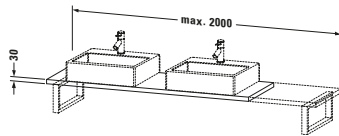

Konsole

Basis Angaben	
Langbezeichnung	Duravit DuraStyle Konsole, Leinen Matt, Rechteckig, Anzahl Ausschnitte: 2 – DS105C07575
Artikel Nr.	DS105C07575

Spezifikationen	
Anzahl Ausschnitte	2
Compact	✓
Oberfläche	Dekor
Oberflächenbehandlung	Direktbeschichtet
Montage	
Montageart	Wandhängend / Wandmontage
Einbauart	Vorwand
Farbe	
Farbwert	Leinen
Glanzgrad	Matt
Material	
Material	Hochverdichtete Dreischicht-Holzspanplatte
Waschplatz	
Position Becken	Links / Rechts

Features	
Hahnlochbohrungen möglich	✓

Lieferumfang	
Technische Dokumentation	
Inkl. Montageanleitung	digital und gedruckt

Logistik	
Artikelgewicht	14,5 kg
Verkaufsverpackung	
Art Verkaufsverpackung	Karton
Menge / Verkaufsverpackung	1 Stk.
Ab Werk verpackt	✓
Breite Verkaufsverpackung inkl. Artikel	615 mm
Höhe Verkaufsverpackung inkl. Artikel	2080 mm
Tiefe Verkaufsverpackung inkl. Artikel	140 mm
Gewicht Verkaufsverpackung inkl. Artikel	18,5 kg
Anzahl Packstücke	1

Vermaßung	
Breite / Länge	800 mm
Min. Variable Breite / Länge	800 mm
Max. Variable Breite / Länge	2000 mm
Höhe	30 mm
Tiefe / Breite	480 mm

Weitere Informationen finden Sie hier

<https://pro.duravit.de/p/DS105C07575>