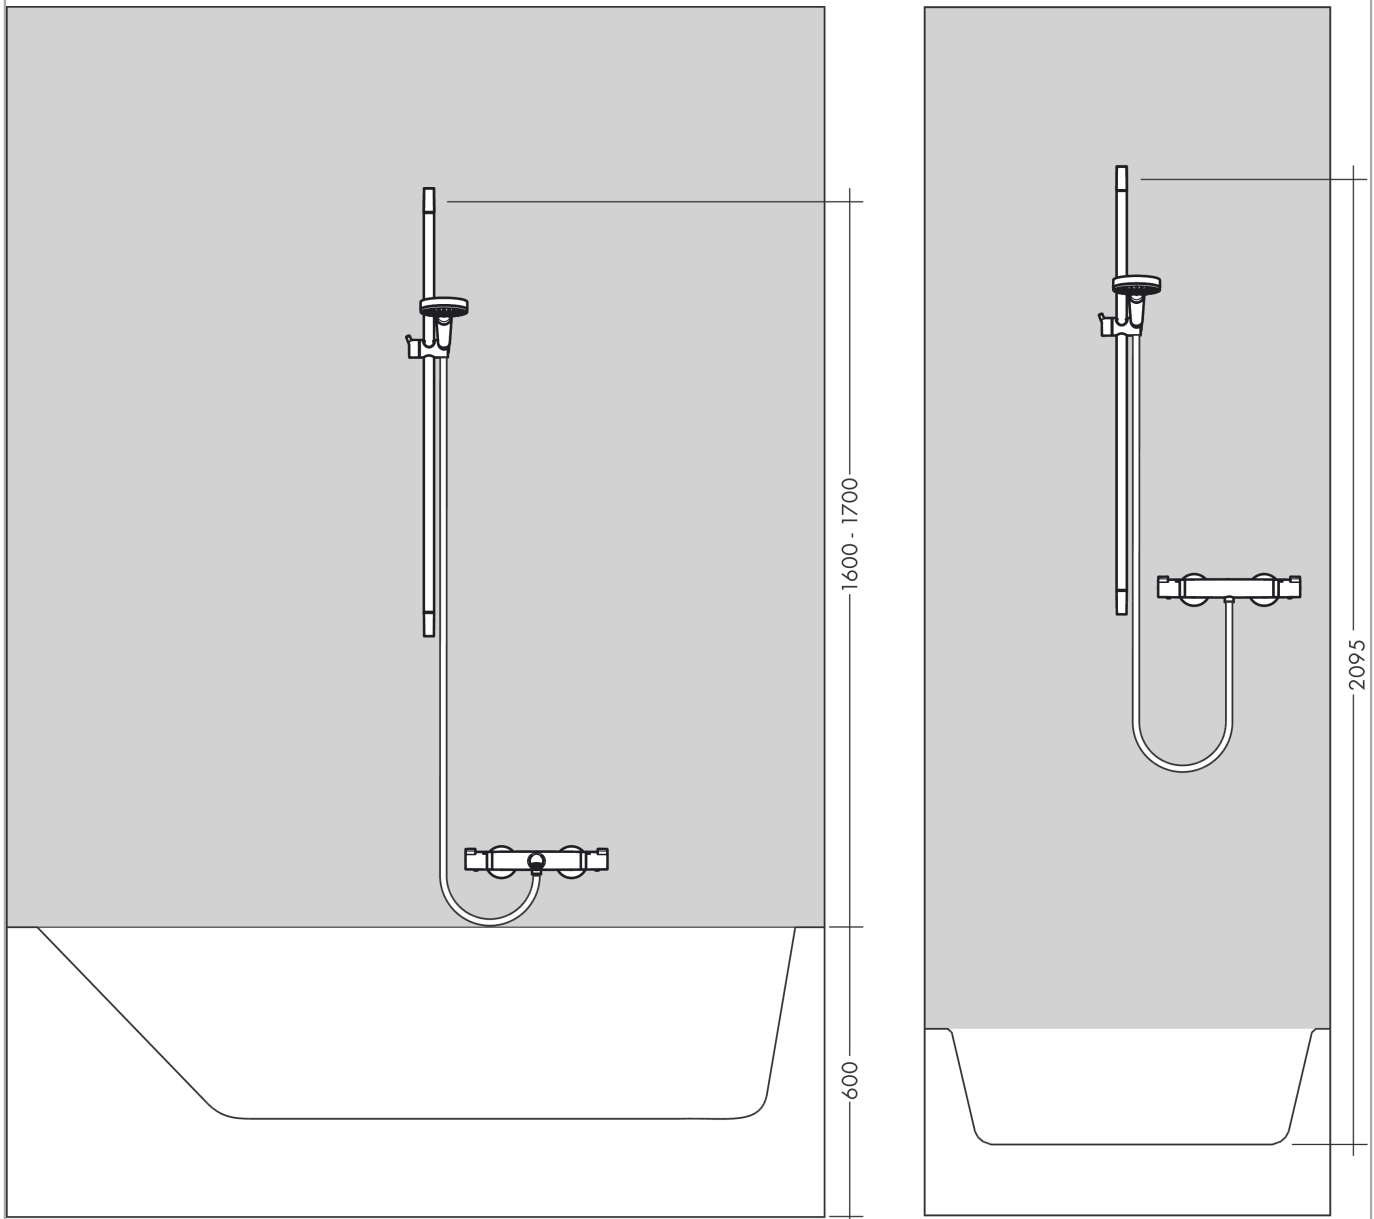

Unica

Brausenstange S Puro 90 cm mit Brausenschlauch

Oberfläche: **Polished Gold Optic** Artikelnummer: **28631990**

Beschreibung

Merkmale

- besteht aus: Brausenstange, Brausenschlauch, Handbrausehalterung
- brauseseitiger Drehwirbel gegen lästiges Verdrehen des Brausenschlauches
- Gesamtlänge Brausestange: 1008 mm
- Brausestangendurchmesser: 22 mm
- Profil Brausestange: rund
- Bohrabstand: 915 mm
- Länge Brausenschlauch: 1600 mm
- Handbrausehalterung aus Metall
- Handbrausehalterung mit Arretierung
- Handbrausehalterung stufenlos verstellbar
- Neigungswinkelverstellung über Raster
- Wandstützen aus Kunststoff

Artikeldetails

ST-Nr.	6531 821.420
TEAM-Nr.	758922.766
Preis exkl. MwSt.	234.00 CHF

Designpreise

Produktabbildung

Maßzeichnung

Unica
Brausenstange S Puro 90 cm mit Brausenschlauch
 Oberfläche: **Polished Gold Optic** Artikelnummer: **28631990**

Einbaubeispiel

Unica

Brausenstange S Puro 90 cm mit Brausenschlauch

Oberfläche: Polished Gold Optic Artikelnummer: 28631990

Explosionszeichnung

Baujahr: >07/19

Unica

Brausenstange S Puro 90 cm mit Brausenschlauch

Oberfläche: **Polished Gold Optic** Artikelnummer: **28631990**

Ersatzteilliste

Baujahr: >07/19

Pos.	Beschreibung	Artikelnummer	Preis	VE
1	Abdeckung	97709990	55.45 CHF	1
2	Schieber kompl.	97651990	132.95 CHF	1
3	Fliesenausgleichsscheibe 7 mm	97450000	-	1
4	Wandstütze	96275000	8.65 CHF	1
5	Befestigungsteile	96179000	11.90 CHF	1
6	Brauseschlauch Isiflex'B 1,60 m	28276990	-	1