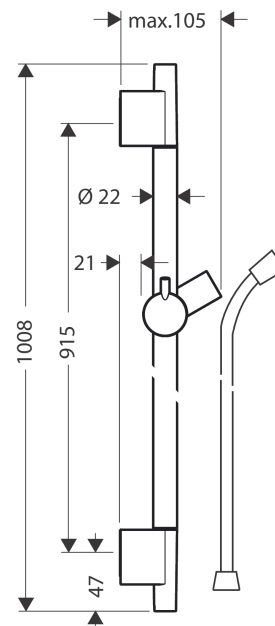

Unica

Brausenstange S Puro 90 cm mit Brausenschlauch

Oberfläche: **Polished Gold Optic** Artikelnummer: **28631990**

Beschreibung

Merkmale

- besteht aus: Brausenstange, Brausenschlauch, Handbrausehalterung
- brauseseitiger Drehwirbel gegen lästiges Verdrehen des Brausenschlauches
- Gesamtlänge Brausestange: 1008 mm
- Brausestangendurchmesser: 22 mm
- Profil Brausestange: rund
- Bohrabstand: 915 mm
- Länge Brausenschlauch: 1600 mm
- Handbrausehalterung aus Metall
- Handbrausehalterung mit Arretierung
- Handbrausehalterung stufenlos verstellbar
- Neigungswinkelverstellung über Raster
- Wandstützen aus Kunststoff

Artikeldetails

ST-Nr.	6531 821.420
TEAM-Nr.	758922.766
Preis exkl. MwSt.	234.00 CHF

Designpreise

Produktabbildung

Maßzeichnung

Unica
Brausenstange S Puro 90 cm mit Brausenschlauch
 Oberfläche: **Polished Gold Optic** Artikelnummer: **28631990**

Einbaubeispiel

Unica

Brausenstange S Puro 90 cm mit Brausenschlauch

Oberfläche: Polished Gold Optic Artikelnummer: 28631990

Explosionszeichnung

Baujahr: >07/19

Unica

Brausenstange S Puro 90 cm mit Brausenschlauch

Oberfläche: **Polished Gold Optic** Artikelnummer: **28631990**

Ersatzteilliste

Baujahr: >07/19

Pos.	Beschreibung	Artikelnummer	Preis	VE
1	Abdeckung	97709990	55.45 CHF	1
2	Schieber kompl.	97651990	132.95 CHF	1
3	Fliesenausgleichsscheibe 7 mm	97450000	-	1
4	Wandstütze	96275000	8.65 CHF	1
5	Befestigungsteile	96179000	11.90 CHF	1
6	Brauseschlauch Isiflex'B 1,60 m	28276990	-	1