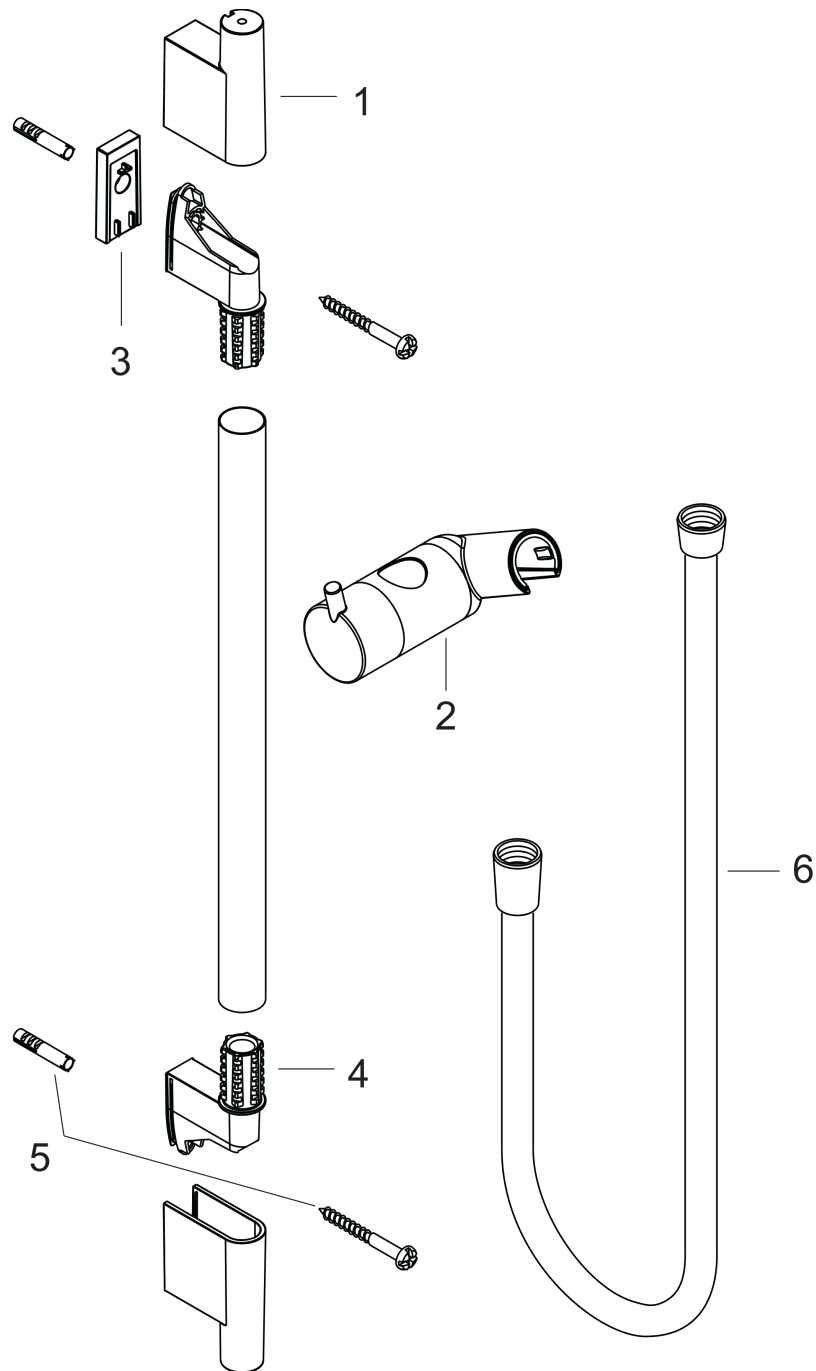

Unica

Brausenstange S Puro 90 cm mit Brausenschlauch

Oberfläche: **Polished Gold Optic** Artikelnummer: **28631990**

Beschreibung

Merkmale

- besteht aus: Brausenstange, Brausenschlauch, Handbrausehalterung
- brauseseitiger Drehwirbel gegen lästiges Verdrehen des Brausenschlauches
- Gesamtlänge Brausestange: 1008 mm
- Brausestangendurchmesser: 22 mm
- Profil Brausestange: rund
- Bohrabstand: 915 mm
- Länge Brausenschlauch: 1600 mm
- Handbrausehalterung aus Metall
- Handbrausehalterung mit Arretierung
- Handbrausehalterung stufenlos verstellbar
- Neigungswinkelverstellung über Raster
- Wandstützen aus Kunststoff

Artikeldetails

ST-Nr.	6531 821.420
TEAM-Nr.	758922.766
Preis exkl. MwSt.	234.00 CHF

Designpreise

Produktabbildung

Maßzeichnung

Unica
Brausenstange S Puro 90 cm mit Brausenschlauch
 Oberfläche: **Polished Gold Optic** Artikelnummer: **28631990**

Einbaubeispiel

Unica

Brausenstange S Puro 90 cm mit Brausenschlauch

Oberfläche: Polished Gold Optic Artikelnummer: 28631990

Explosionszeichnung

Baujahr: >07/19

Unica

Brausenstange S Puro 90 cm mit Brausenschlauch

Oberfläche: **Polished Gold Optic** Artikelnummer: **28631990**

Ersatzteilliste

Baujahr: >07/19

Pos.	Beschreibung	Artikelnummer	Preis	VE
1	Abdeckung	97709990	55.45 CHF	1
2	Schieber kompl.	97651990	132.95 CHF	1
3	Fliesenausgleichsscheibe 7 mm	97450000	-	1
4	Wandstütze	96275000	8.65 CHF	1
5	Befestigungsteile	96179000	11.90 CHF	1
6	Brauseschlauch Isiflex'B 1,60 m	28276990	-	1