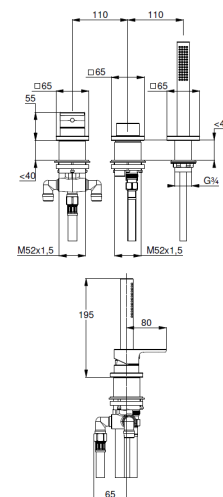

Typ: KLUDI RENON

3-Loch Wannenfäll-und Brause-Einhandmischer

Artikel- Nr.: 424475375

3-Loch Wannenfäll-und Brause-Armatur

für entfernte Befüllung

ohne Wanneneinlauf

Einhebelmischer

herausziehbare Brause

autom. Umstellung: Brause/Wanne

3-Loch Montage

geschlossener Hebel, Metall

eigensicher gegen Rückfließen

Keramik-Kartusche mit Heißwasserbegrenzung

Durchflussmenge Wanne bei 3 bar 23 l/min.

Durchflussmenge Brause bei 3 bar 13 l/min.

Schaftbefestigung

ohne Armaturen-Anschlussdruckschläuche Art. Nr. 7544605-00

herausziehbarer Schlauch M15 x 1500mm

Handbrause 1 S

mit einer Strahlart

volume

mit Kalkschnellreinigung

Siebichtung

Produktabbildung/ Product picture

Maßzeichnung/ Dimensional drawing

Durchfluss/ Flow rate