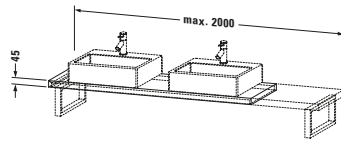

Konsole

Basis Angaben	
Langbezeichnung	Duravit L-Cube Konsole, Nussbaum gebürstet Matt, Rechteckig, Anzahl Ausschnitte: 2 – LC101C06969
Artikel Nr.	LC101C06969

Spezifikationen	
Anzahl Ausschnitte	2
Compact	✓
Oberfläche	Echtholzurnier
Oberflächenbehandlung	Lackiert
Montage	
Montageart	Wandmontage
Einbauart	Vorwand
Farbe	
Farbwert	Nussbaum gebürstet
Glanzgrad	Matt
Material	
Material	Hochverdichtete Dreischicht-Holzspanplatte
Waschplatz	
Position Becken	Links / Rechts
Anzahl Waschplätze	2

Features	
Hahnlochbohrungen möglich	✓

Lieferumfang	
Technische Dokumentation	
Inkl. Montageanleitung	digital und gedruckt

Logistik	
Artikelgewicht	17 kg
Verkaufsverpackung	
Art Verkaufsverpackung	Karton
Menge / Verkaufsverpackung	1 Stk.
Ab Werk verpackt	✓
Breite Verkaufsverpackung inkl. Artikel	615 mm
Höhe Verkaufsverpackung inkl. Artikel	2080 mm
Tiefe Verkaufsverpackung inkl. Artikel	140 mm
Gewicht Verkaufsverpackung inkl. Artikel	17 kg
Anzahl Packstücke	1

Vermaßung	
Breite / Länge	800 mm
Min. Variable Breite / Länge	800 mm
Max. Variable Breite / Länge	2000 mm
Höhe	45 mm
Tiefe / Breite	480 mm

Weitere Informationen finden Sie hier

<https://pro.duravit.de/p/LC101C06969>