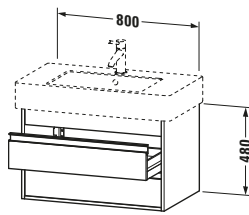

Ketho # KT664003030

Design by Christian Werner

Waschtischunterbau wandhängend

Basis Angaben	
Langbezeichnung	Duravit Ketho Waschtischunterbau wandhängend, Eiche Natur Matt, Rechteckig, Anzahl Schubkästen: 2 – KT664003030

Spezifikationen	
Anzahl Schubkästen	2
Für Anzahl Waschtische	1
Montagegrad	Montiert

Waschplatz	
Position Becken	Mitte

Montage	
Montageart	Montage unter Waschtisch / Wandhängend / Wandmontage

Farbe	
Farbwert	Eiche Natur
Glanzgrad	Matt

Front	
Farbwert Front	Eiche Natur
Glanzgrad Front	Matt

Korpus	
Glanzgrad Korpus	Matt
Material Korpus	Hochverdichtete Dreischicht-Holzspanplatte
Oberfläche Korpus	Dekor

Griff	
Ausführung Griff	Griffleiste
Anzahl Griffe	2
Farbwert Griff	Silber

Features	
Inneneinteilung	Optional
Selbsteinzug mit Dämpfung	✓
Siphonausschnitt	✓
Schürze	✓

Lieferumfang	
Montage	
Inkl. Befestigungsmaterial	✓
Technische Dokumentation	
Inkl. Montageanleitung	digital und gedruckt

Logistik	
Artikelgewicht	23 kg
Verkaufsverpackung	
Art Verkaufsverpackung	Karton
Menge / Verkaufsverpackung	1 Stk.
Ab Werk verpackt	✓
Breite Verkaufsverpackung inkl. Artikel	800 mm
Höhe Verkaufsverpackung inkl. Artikel	455 mm
Tiefe Verkaufsverpackung inkl. Artikel	480 mm
Gewicht Verkaufsverpackung inkl. Artikel	27 kg
Anzahl Packstücke	1

Vermaßung	
Breite / Länge	800 mm
Höhe	480 mm
Tiefe / Breite	455 mm
Min. Wandabstand	0 mm

Passende Produkte	
Passende Artikel	
	Inneneinteilung # UV9845 Universal
	Waschtisch # 032985 Vero
Notwendige Artikel	
	Waschtisch # 032985 Vero

Weitere Informationen finden Sie hier

<https://pro.duravit.de/p/KT664003030>