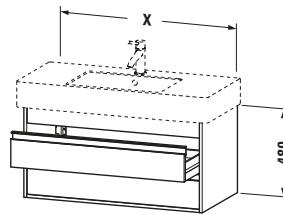

Ketho # KT664003030

Design by Christian Werner

Waschtischunterbau wandhängend

Basis Angaben	
Langbezeichnung	Duravit Ketho Waschtischunterbau wandhängend, Eiche Natur Matt, Rechteckig, Anzahl Schubkästen: 2 – KT664003030

Spezifikationen	
Anzahl Schubkästen	2
Für Anzahl Waschtische	1
Montagegrad	Montiert

Waschplatz	
Position Becken	Mitte

Montage	
Montageart	Montage unter Waschtisch / Wandhängend / Wandmontage

Farbe	
Farbwert	Eiche Natur
Glanzgrad	Matt

Front	
Farbwert Front	Eiche Natur
Glanzgrad Front	Matt

Korpus	
Glanzgrad Korpus	Matt
Material Korpus	Hochverdichtete Dreischicht-Holzspanplatte
Oberfläche Korpus	Dekor

Griff	
Ausführung Griff	Griffleiste
Anzahl Griffe	2
Farbwert Griff	Silber

Features	
Inneneinteilung	Optional
Selbsteinzug mit Dämpfung	✓
Siphonausschnitt	✓
Schürze	✓

Lieferumfang	
Montage	
Inkl. Befestigungsmaterial	✓
Technische Dokumentation	
Inkl. Montageanleitung	digital und gedruckt

Logistik	
Artikelgewicht	23 kg
Verkaufsverpackung	
Art Verkaufsverpackung	Karton
Menge / Verkaufsverpackung	1 Stk.
Ab Werk verpackt	✓
Breite Verkaufsverpackung inkl. Artikel	800 mm
Höhe Verkaufsverpackung inkl. Artikel	455 mm
Tiefe Verkaufsverpackung inkl. Artikel	480 mm
Gewicht Verkaufsverpackung inkl. Artikel	27 kg
Anzahl Packstücke	1

Vermaßung	
Breite / Länge	800 mm
Höhe	480 mm
Tiefe / Breite	455 mm
Min. Wandabstand	0 mm

Passende Produkte	
Passende Artikel	
	Inneneinteilung # UV9845 Universal
	Waschtisch # 032985 Vero
Notwendige Artikel	
	Waschtisch # 032985 Vero

Weitere Informationen finden Sie hier

<https://pro.duravit.de/p/KT664003030>