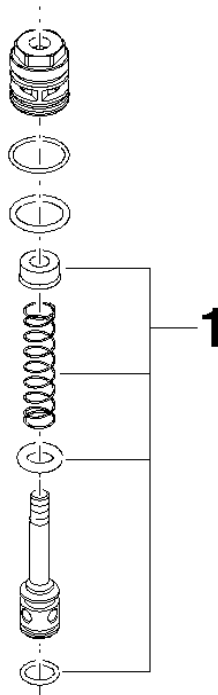

90 31 09 032 00 Produktversion ab 01.04.2025

	Chrom	90 31 09 032 00-00
	chrom gebürstet (04)	90 31 09 032 00-04
	Platin gebürstet	90 31 09 032 00-06
	Platin	90 31 09 032 00-08
	Messing (23kt Gold)	90 31 09 032 00-09
	Dark Chrome	90 31 09 032 00-19
	Light Gold	90 31 09 032 00-26
	Light Gold gebürstet	90 31 09 032 00-27
	Schwarz matt	90 31 09 032 00-33
	Dark Brass gebürstet	90 31 09 032 00-39
	Bronze gebürstet	90 31 09 032 00-42
	Champagne gebürstet (22kt Gold)	90 31 09 032 00-46
	Champagne (22kt Gold)	90 31 09 032 00-47
	Chrom gebürstet	90 31 09 032 00-93
	Dark Platinum gebürstet	90 31 09 032 00-99

Umstellung für Wannenbatterie Ø 20 x 50 mm - Chrom

ERSATZTEILE

90 31 09 032 00 Produktversion ab 01.04.2025

Umstellung für Wannenbatterie Ø 20 x 50 mm - Chrom

ERSATZTEILE

90 31 09 032 00 Produktversion ab 01.04.2025

90 31 09 032 00 Produktversion ab 01.04.2025

Ersatzteile für die
anderen
Oberflächenvarianten
finden Sie hier:
chrom gebürstet (04)

Ersatzteilstückliste

Nr.	Artikelnummer	Benennung	Verbaumenge	Lieferzeit
1	90 16 02 023 00 90	Umstellung Reparaturset Wanne Stand 15 x 50 x 15 mm	1,00	2