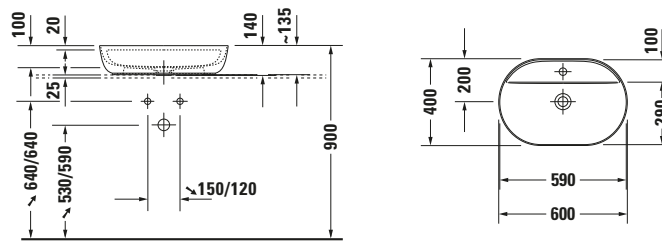

Aufsatzbecken

| Basis Angaben | |
|-----------------|--|
| Langbezeichnung | Duravit Luv Aufsatzbecken 600 mm Weiß Hochglanz, Hahnlochbank, Anzahl Hahnlöcher pro Waschplatz: 1, Geschliffen – 0380600000 |

| Beschreibungstexte | |
|--------------------|---|
| Ausschreibungstext | Duravit Luv Aufsatzbecken Weiß Hochglanz 600 mm, Designer: Cecilie Manz, DuraCeram®, Aufsatz, Ohne Überlauf, Position Ablauf: Mitte, Geschliffen, Anzahl Becken: 1, Beckenform: Oval, Position Becken: Mitte, Position Hahnloch: Mitte, Weiß Hochglanz, Geeignet für Möbel, Hahnlochbank, Inkl. Keramische Ventilabdeckhaube, Inkl. Schaftventil, CE-Kennzeichen-1: EN 14688, EAN Nr.: 4053424177168, Artikelgewicht: 10,5 kg, Beckenbreite: 590 mm, Beckentiefe: 290 mm, Abmessungen (Breite / Länge x Tiefe / Breite x Höhe): 600 x 400 x 140 mm, Artikel Nr.: 0380600000 |

| Spezifikationen | |
|----------------------------------|-----------|
| Farbe | |
| Farbwert | Weiß |
| Innenfarbe | Weiß |
| Aussenfarbe | Weiß |
| Glanzgrad | Hochglanz |
| Glanzgrad Innen | Hochglanz |
| Glanzgrad Außen | Hochglanz |
| Waschplatz | |
| Anzahl Hahnlöcher pro Waschplatz | 1 |
| Material | |
| Material | Keramik |

| Features | |
|-------------------|---|
| Waschtisch | |
| Geschliffen | ✓ |
| Waschplatz | |
| Hahnlochbank | ✓ |

| Logistik | |
|----------------|---------|
| Artikelgewicht | 10,5 kg |

| Passende Produkte | |
|-------------------------|-------------------------------------|
| Passende Artikel | |
| | Designsiphon # 005036 Universal |
| | Designsiphon # 0050364600 Universal |
| | Designsiphon # 0050361000 Universal |