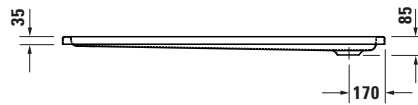

Duschwanne

Basis Angaben	
Langbezeichnung	Duravit D-Code Duschwanne 1500x900 mm Weiß, Material: Sanitäracryl – 720263000000000

Spezifikationen	
Farbe	
Farbwert	Weiß
Glanzgrad	Glänzend
Material	
Material	Sanitäracryl

Vermaßung	
Breite / Länge	1500 mm
Tiefe / Breite	900 mm

Logistik	
Artikelgewicht	26 kg

Passende Produkte	
	Fußgestell # 790105000000000 Universal
	Wannenanker # 790103000000000 Universal
	Schallschutz-Set # 791369000000000 Universal
	Duschwannenablauf # 791260000001000 D-Code
	Wandprofil # 790126000000000 Universal

Beschreibungstexte	
Ausschreibungstext	Duravit D-Code Duschwanne Weiß, Designer: sieger design, Sanitäracryl, CE-Kennzeichen-1: EN 14527, EAN Nr.: 4063382159212, Artikelgewicht: 26 kg, Abmessungen (Breite / Länge x Tiefe / Breite x Höhe): 1500 x 900 x 85 mm, Artikel Nr.: 720263000000000, Passende Artikel: Fußgestell, Wannenanker, Schallschutz-Set, Duschwannenablauf, Wandprofil; Artikel Nr.: 790105000000000, 790103000000000, 791369000000000, 791260000001000, 790126000000000; Modell Nr.: 790105, 790103, 791369, 791260, 790126