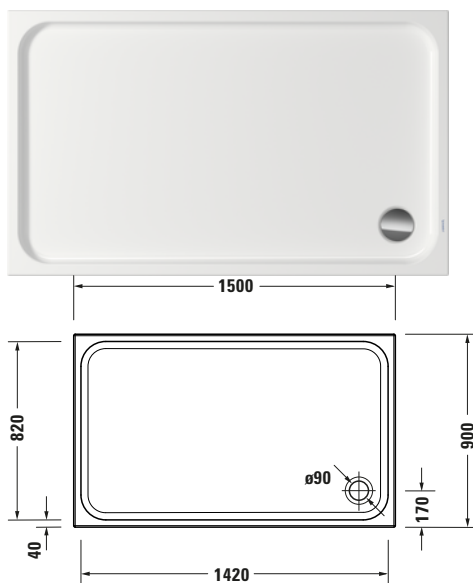

Duschwanne

Basis Angaben	
Langbezeichnung	Duravit D-Code Duschwanne 1500x900 mm Weiß, Material: Sanitäracryl – 720263000000000

Spezifikationen	
Farbe	
Farbwert	Weiß
Glanzgrad	Glänzend
Material	
Material	Sanitäracryl

Vermaßung	
Breite / Länge	1500 mm
Tiefe / Breite	900 mm

Logistik	
Artikelgewicht	26 kg

Passende Produkte	
	Fußgestell # 790105000000000 Universal
	Wannenanker # 790103000000000 Universal
	Schallschutz-Set # 791369000000000 Universal
	Duschwannenablauf # 791260000001000 D-Code
	Wandprofil # 790126000000000 Universal

Beschreibungstexte	
Ausschreibungstext	Duravit D-Code Duschwanne Weiß, Designer: sieger design, Sanitäracryl, CE-Kennzeichen-1: EN 14527, EAN Nr.: 4063382159212, Artikelgewicht: 26 kg, Abmessungen (Breite / Länge x Tiefe / Breite x Höhe): 1500 x 900 x 85 mm, Artikel Nr.: 720263000000000, Passende Artikel: Fußgestell, Wannenanker, Schallschutz-Set, Duschwannenablauf, Wandprofil; Artikel Nr.: 790105000000000, 790103000000000, 791369000000000, 791260000001000, 790126000000000; Modell Nr.: 790105, 790103, 791369, 791260, 790126