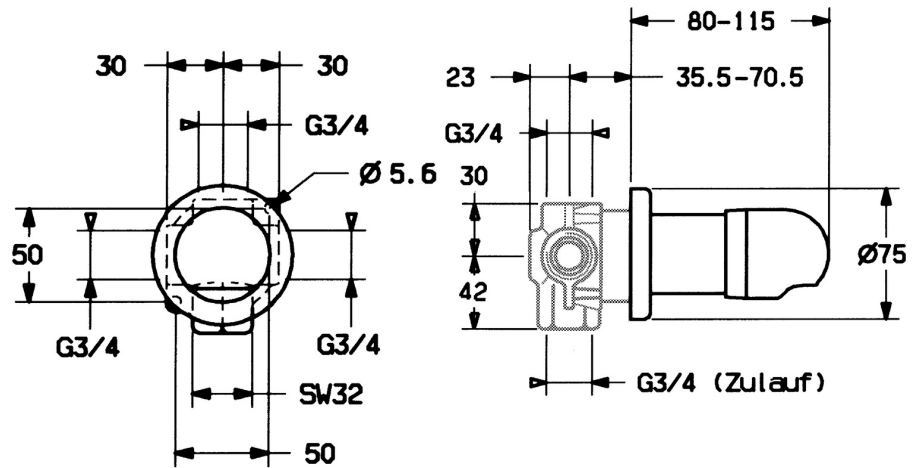

EAN: 4015474676862  
[static.hansa.com/02879135](http://static.hansa.com/02879135)

- Zubehör
- Fertigmontageset
- Wandmontage für Unterputz-Einbaukörper
- Chrom
- Rosette rund

## Technische Daten

### SP02879135

	Name	Art.-Nr.
1	Griff Ausgelaufen	59910182
1.1	Schraube, M6x16, SW2.5	59911727
1.2	Abdeckstopfen	59911840
1.4	O-Ring, d 6x1	59912136
1.5	Adapter	59910235
2	Abdeckkappe	59911728
3	Rosette	59911737
3.4	Dichtungskit Ausgelaufen	59911744
N.I.	Verlängerungssatz, 70.5-105.5 mm	59911653