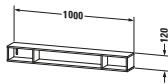

Regalelement

Basis Angaben	
Langbezeichnung	Duravit L-Cube Regalelement, Betongrau Matt, Rechteckig – LC120100707
Artikel Nr.	LC120100707

Spezifikationen	
Anzahl offener Fächer	3
Montagegrad	Montiert
Oberfläche	Dekor
Oberflächenbehandlung	Direktbeschichtet
Ablage	
Anzahl Ablageflächen	3
Montage	
Montageart	Wandhängend / Wandmontage
Farbe	
Farbwert	Betongrau
Glanzgrad	Matt
Material	
Material	Hochverdichtete Dreischicht-Holzspanplatte

Vermaßung	
Breite / Länge	1000 mm
Min. Variable Breite / Länge	0 mm
Max. Variable Breite / Länge	0 mm
Höhe	120 mm
Tiefe / Breite	140 mm

Weitere Informationen finden Sie hier
https://pro.duravit.de/p/LC120100707

Lieferumfang	
Technische Dokumentation	
Inkl. Montageanleitung	digital und gedruckt

Logistik	
Artikelgewicht	3,5 kg
Verkaufsverpackung	
Art Verkaufsverpackung	Karton
Menge / Verkaufsverpackung	1 Stk.
Ab Werk verpackt	✓
Breite Verkaufsverpackung inkl. Artikel	225 mm
Höhe Verkaufsverpackung inkl. Artikel	1030 mm
Tiefe Verkaufsverpackung inkl. Artikel	225 mm
Gewicht Verkaufsverpackung inkl. Artikel	5,08 kg
Anzahl Packstücke	1