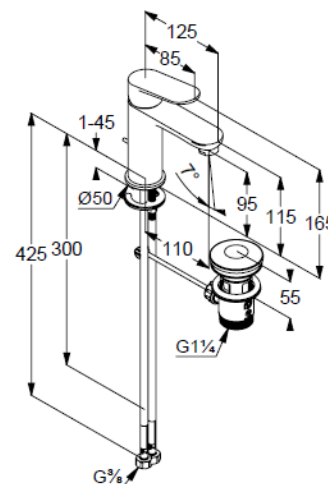

Durchflussmenge bei 3 bar 4,5 l/min.

flexible Druckschläuche G3/8 DVGW zugelassen

Schnell-Montagesystem

Zugstangen-Ablaufgarnitur G1 1/4 Metall

EU-Taxonomie: max. 6 l/min. -

wesentlicher Beitrag (SC) möglich

Produktabbildung/ Product picture

Maßzeichnung/ Dimensional drawing

Durchfluss/ Flow rate