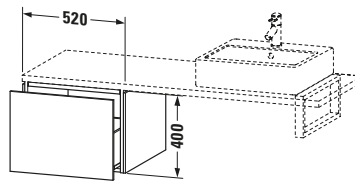

L-Cube # LC583209090

Design by Christian Werner

Unterschrank für Konsole

Basis Angaben	
Langbezeichnung	Duravit L-Cube Unterschrank für Konsole, Flanell Grau Seidenmatt, Rechteckig, Anzahl Auszüge: 1, Tip-on Technik – LC583209090
Artikel Nr.	LC583209090

Lieferumfang	
Montage	
Inkl. Befestigungsmaterial	✓
Technische Dokumentation	
Inkl. Montageanleitung	digital und gedruckt

Weitere Informationen finden Sie hier

<https://pro.duravit.de/p/LC583209090>

Spezifikationen	
Anzahl Auszüge	1
Montagegrad	Montiert
Montage	
Montageart	Konsolenmontage / Wandhängend / Wandmontage
Farbe	
Farbwert	Flanell Grau
Glanzgrad	Seidenmatt
Front	
Farbwert Front	Flanell Grau
Glanzgrad Front	Seidenmatt
Material Front	Hochverdichtete MDF-Platte
Korpus	
Farbwert Korpus	Flanell Grau
Glanzgrad Korpus	Seidenmatt
Material Korpus	Hochverdichtete MDF-Platte
Oberfläche Korpus	Lack
Griff	
Ausführung Griff	Grifflos

Logistik	
Artikelgewicht	19,4 kg
Verkaufsverpackung	
Art Verkaufsverpackung	Karton
Menge / Verkaufsverpackung	1 Stk.
Ab Werk verpackt	✓
Breite Verkaufsverpackung inkl. Artikel	620 mm
Höhe Verkaufsverpackung inkl. Artikel	560 mm
Tiefe Verkaufsverpackung inkl. Artikel	550 mm
Gewicht Verkaufsverpackung inkl. Artikel	23 kg
Anzahl Packstücke	1

Features	
Tip-on Technik	✓
Selbststeinzug mit Dämpfung	✓

Passende Produkte	
Notwendige Artikel	
	Konsole # LC103C L-Cube
	Konsole # LC107C L-Cube
	Konsole # LC102C L-Cube
	Konsole # LC106C L-Cube

Vermaßung	
Breite / Länge	520 mm
Höhe	400 mm
Tiefe / Breite	547 mm
Min. Wandabstand	20 mm

Alle Zeichnungen enthalten alle notwendigen Maße (mm), die den üblichen Toleranzen unterliegen. Exakte Maße können nur am Produkt abgenommen werden.