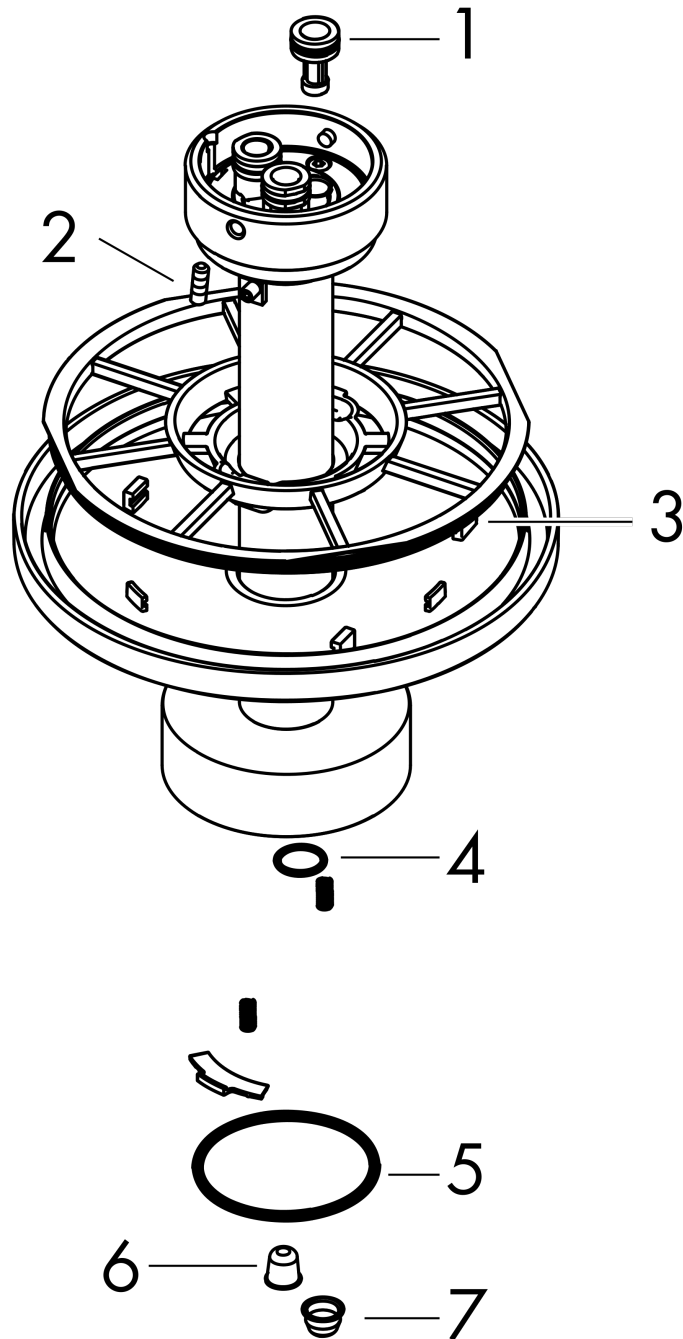

AXOR One
Deckenanschluss 300 mm für Kopfbrause 280 2jet
 Oberfläche: **Chrom** Artikelnummer: **48496000**

Beschreibung

Merkmale

- Länge: 300 mm
- Installationsart: auf einen Grundkörper
- Material: Metall
- Anschlussart: G ½

Artikeldetails

ST-Nr.	6417 778.501
TEAM-Nr.	757516.501
Preis exkl. MwSt.	346.00 CHF

Produktabbildung

Maßzeichnung

AXOR One
Deckenanschluss 300 mm für Kopfbrause 280 2jet
 Oberfläche: **Chrom** Artikelnummer: **48496000**

Explosionszeichnung

Baujahr: >04/21

AXOR One
Deckenanschluss 300 mm für Kopfbrause 280 2jet
 Oberfläche: **Chrom** Artikelnummer: **48496000**

Ersatzteilliste

Baujahr: >04/21

Pos.	Beschreibung	Artikelnummer	Preis	VE
1	O-Ring 9x2	98119000	3.25 CHF	1
2	O-Ring 120x2,5	93399000	5.40 CHF	1
3	O-Ring 11x1,5	98385000	3.25 CHF	1
4	O-Ring 45x2,5	98432000	3.25 CHF	1
5	Sieb	93967000	3.25 CHF	1