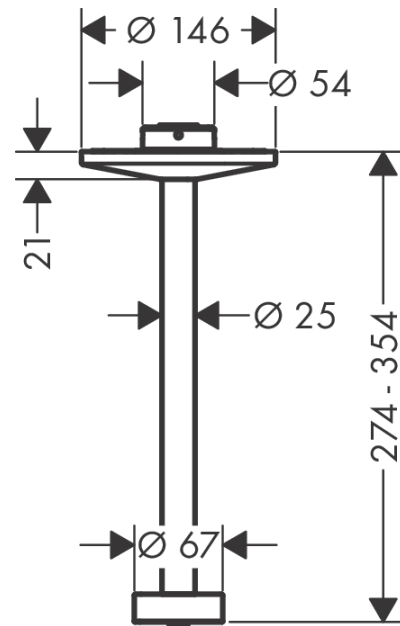

AXOR One
Deckenanschluss 300 mm für Kopfbrause 280 2jet
 Oberfläche: **Chrom** Artikelnummer: **48496000**

Beschreibung

Merkmale

- Länge: 300 mm
- Installationsart: auf einen Grundkörper
- Material: Metall
- Anschlussart: G ½

Artikeldetails

ST-Nr.	6417 778.501
TEAM-Nr.	757516.501
Preis exkl. MwSt.	346.00 CHF

Produktabbildung

Maßzeichnung

AXOR One
Deckenanschluss 300 mm für Kopfbrause 280 2jet
 Oberfläche: **Chrom** Artikelnummer: **48496000**

Explosionszeichnung

Baujahr: >04/21

AXOR One
Deckenanschluss 300 mm für Kopfbrause 280 2jet
 Oberfläche: **Chrom** Artikelnummer: **48496000**

Ersatzteilliste

Baujahr: >04/21

Pos.	Beschreibung	Artikelnummer	Preis	VE
1	O-Ring 9x2	98119000	3.25 CHF	1
2	O-Ring 120x2,5	93399000	5.40 CHF	1
3	O-Ring 11x1,5	98385000	3.25 CHF	1
4	O-Ring 45x2,5	98432000	3.25 CHF	1
5	Sieb	93967000	3.25 CHF	1